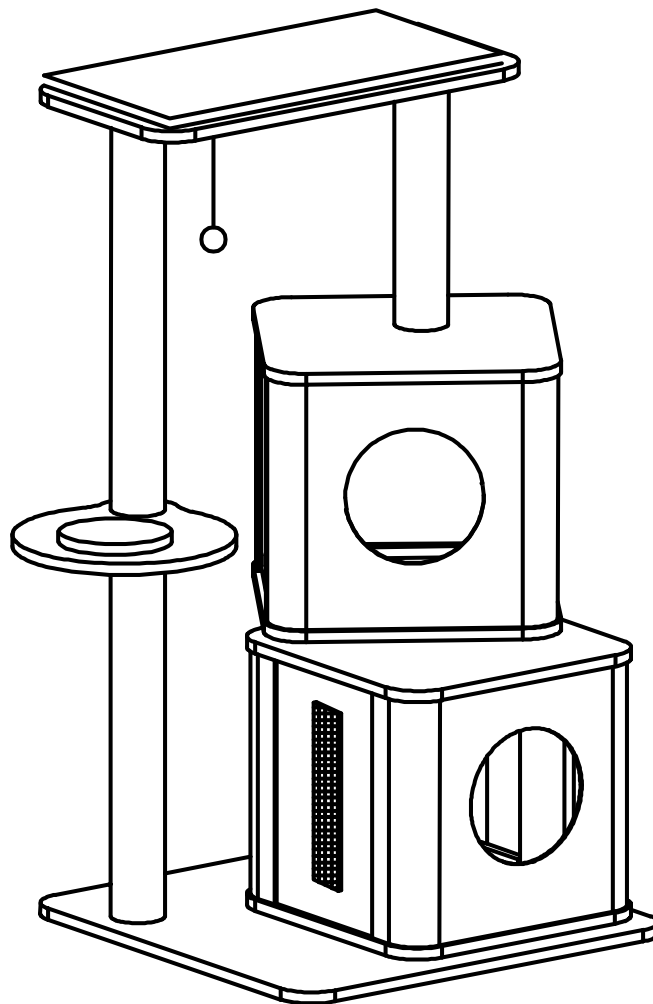

# PawHut

INdha132\_GL

**D30-314\_D30-314V80**

READ AND SAVE THIS INSTRUCTION FOR FUTURE USE

## ASSEMBLY INSTRUCTION

<b>a x 6</b> 	<b>b x 3</b> 	<b>c x 1</b> 	<b>d x 16</b> 	<b>e x 16</b> 	<b>f x 12</b> 
M8*35	M8*32				
<b>g x 1</b> 	<b>A x 1</b>  56.5cm	<b>B x 1</b>  50cm	<b>C x 2</b>  36cm	<b>D x 1</b> 	
<b>E x 1</b> 	<b>F x 1</b> 	<b>G x 1</b> 	<b>H x 1</b> 	<b>I x 1</b> 	
<b>J x 1</b> 	<b>K x 1</b> 	<b>L x 1</b> 	<b>M x 2</b> 	<b>N x 2</b> 	
<b>O x 2</b> 	<b>P x 1</b> 	<b>Q x 1</b> 	<b>R x 1</b> 	<b>S x 3</b> 	