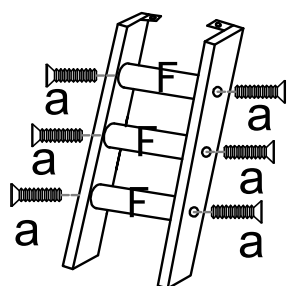

A x 2 H48CM	B x 1 H34CM	C x 1 H26M	D x 4 H19.5CM	E x 3 H26CM
F x 3 HCM	G x 1 	H x 2 	I x 1 	J x 1
G x 1 	K x 2 	a x 17 M8*40	b x 1 M8*80	d x 2 M8*15
				c x 1

- **a** x 12
- **E** x 3
- **F** x 3