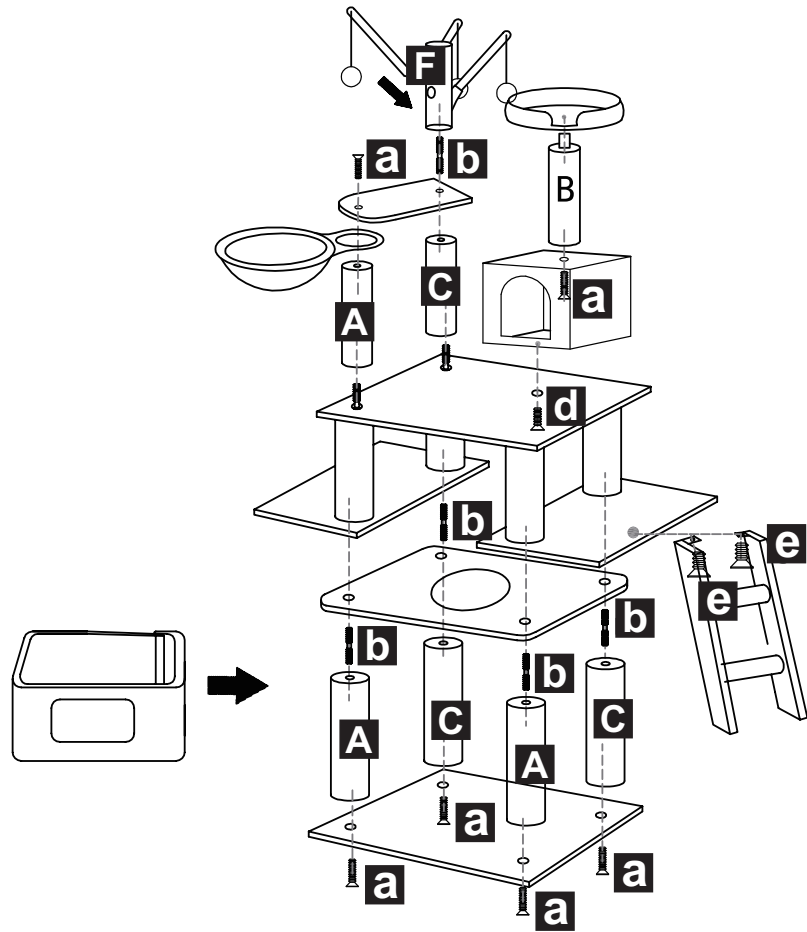

PawHut

INdhb073_GL

D30-381

IMPORTANT, RETAIN FOR FUTURE REFERENCE: READ CAREFULLY

ASSEMBLY & INSTRUCTION MANUAL

BOX-1/2

NO.	PARTS	QTY
A		5
B		1
C		5
D		3
E		2
F		1
1		1
2		1
3		2

BOX-1/2

NO.	PARTS	QTY
4		1
5		2
6		1
7		1
8		1
9		2
10		3
		<p>Hardware Kit</p>

BOX-2/2

NO.	PARTS	QTY
11		1
12		1
13		1
14		1

PARTS

 <u>385</u>	A x 5	 <u>385</u>	B x 1
 <u>385</u>	C x 5	 <u>250</u>	D x 3
 <u>220</u>	E x 2	 1 x 1	 2 x 1
 3 x 2	 4 x 1	 5 x 2	
 6 x 1	 7 x 1	 8 x 1	
 9 x 2	 10 x 3	 11 x 1	
 12 x 1	 13 x 1	 14 x 1	

HARDWARE

 <u>M8*40</u>	a x 18	 <u>M8*80</u>	b x 7
 <u>M8*30</u>	d x 1	 <u>M8*15</u>	e x 2
			f x 1

DIFFERENT COMBINATIONS

OR

COMBINATIONS 1

01

US

001-877-644-9366
customerservice@aosom.com