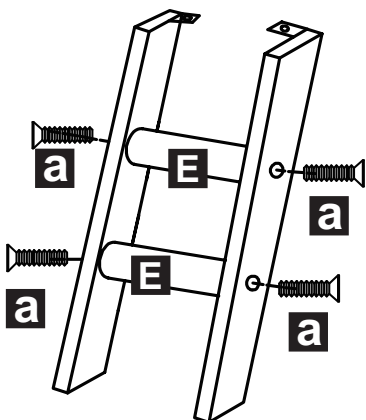

PawHut

INdhb073_GL

D30-381

IMPORTANT, RETAIN FOR FUTURE REFERENCE: READ CAREFULLY

ASSEMBLY & INSTRUCTION MANUAL

BOX-1/2

NO.	PARTS	QTY
A		5
B		1
C		5
D		3
E		2
F		1
1		1
2		1
3		2

BOX-1/2

NO.	PARTS	QTY
4		1
5		2
6		1
7		1
8		1
9		2
10		3
		<p>Hardware Kit</p>

BOX-2/2

NO.	PARTS	QTY
11		1
12		1
13		1
14		1

PARTS

 <u>385</u>	A x 5	 <u>385</u>	B x 1
 <u>385</u>	C x 5	 <u>250</u>	D x 3
 <u>220</u>	E x 2	 1 x 1	 2 x 1
 3 x 2	 4 x 1	 5 x 2	
 6 x 1	 7 x 1	 8 x 1	
 9 x 2	 10 x 3	 11 x 1	
 12 x 1	 13 x 1	 14 x 1	

HARDWARE

 <u>M8*40</u>	a x 18	 <u>M8*80</u>	b x 7
 <u>M8*30</u>	d x 1	 <u>M8*15</u>	e x 2
			f x 1

DIFFERENT COMBINATIONS

OR

COMBINATIONS 1

01

US

001-877-644-9366
customerservice@aosom.com