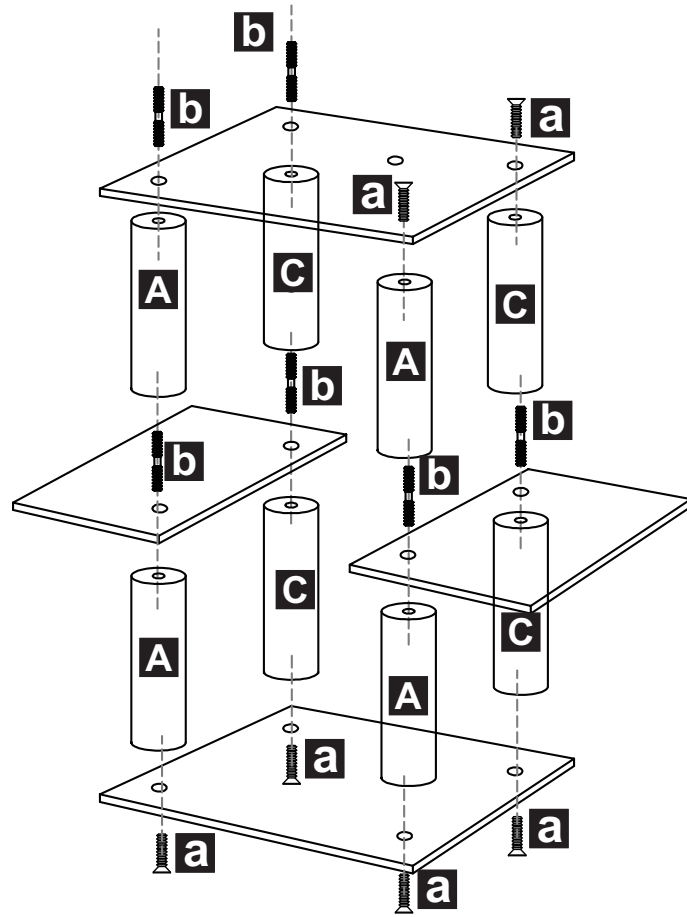

PawHut

INdhb073_GL

D30-381

IMPORTANT, RETAIN FOR FUTURE REFERENCE: READ CAREFULLY

ASSEMBLY & INSTRUCTION MANUAL

BOX-1/2

NO.	PARTS	QTY
A		5
B		1
C		5
D		3
E		2
F		1
1		1
2		1
3		2

BOX-1/2

NO.	PARTS	QTY
4		1
5		2
6		1
7		1
8		1
9		2
10		3
		<p>Hardware Kit</p>

BOX-2/2

NO.	PARTS	QTY
11		1
12		1
13		1
14		1

PARTS

 <u>385</u>	A x 5	 <u>385</u>	B x 1
 <u>385</u>	C x 5	 <u>250</u>	D x 3
 <u>220</u>	E x 2	 1 x 1	 2 x 1
 3 x 2	 4 x 1	 5 x 2	
 6 x 1	 7 x 1	 8 x 1	
 9 x 2	 10 x 3	 11 x 1	
 12 x 1	 13 x 1	 14 x 1	

HARDWARE

 <u>M8*40</u>	a x 18	 <u>M8*80</u>	b x 7
 <u>M8*30</u>	d x 1	 <u>M8*15</u>	e x 2
			f x 1

DIFFERENT COMBINATIONS

OR

COMBINATIONS 1

01

US

001-877-644-9366
customerservice@aosom.com