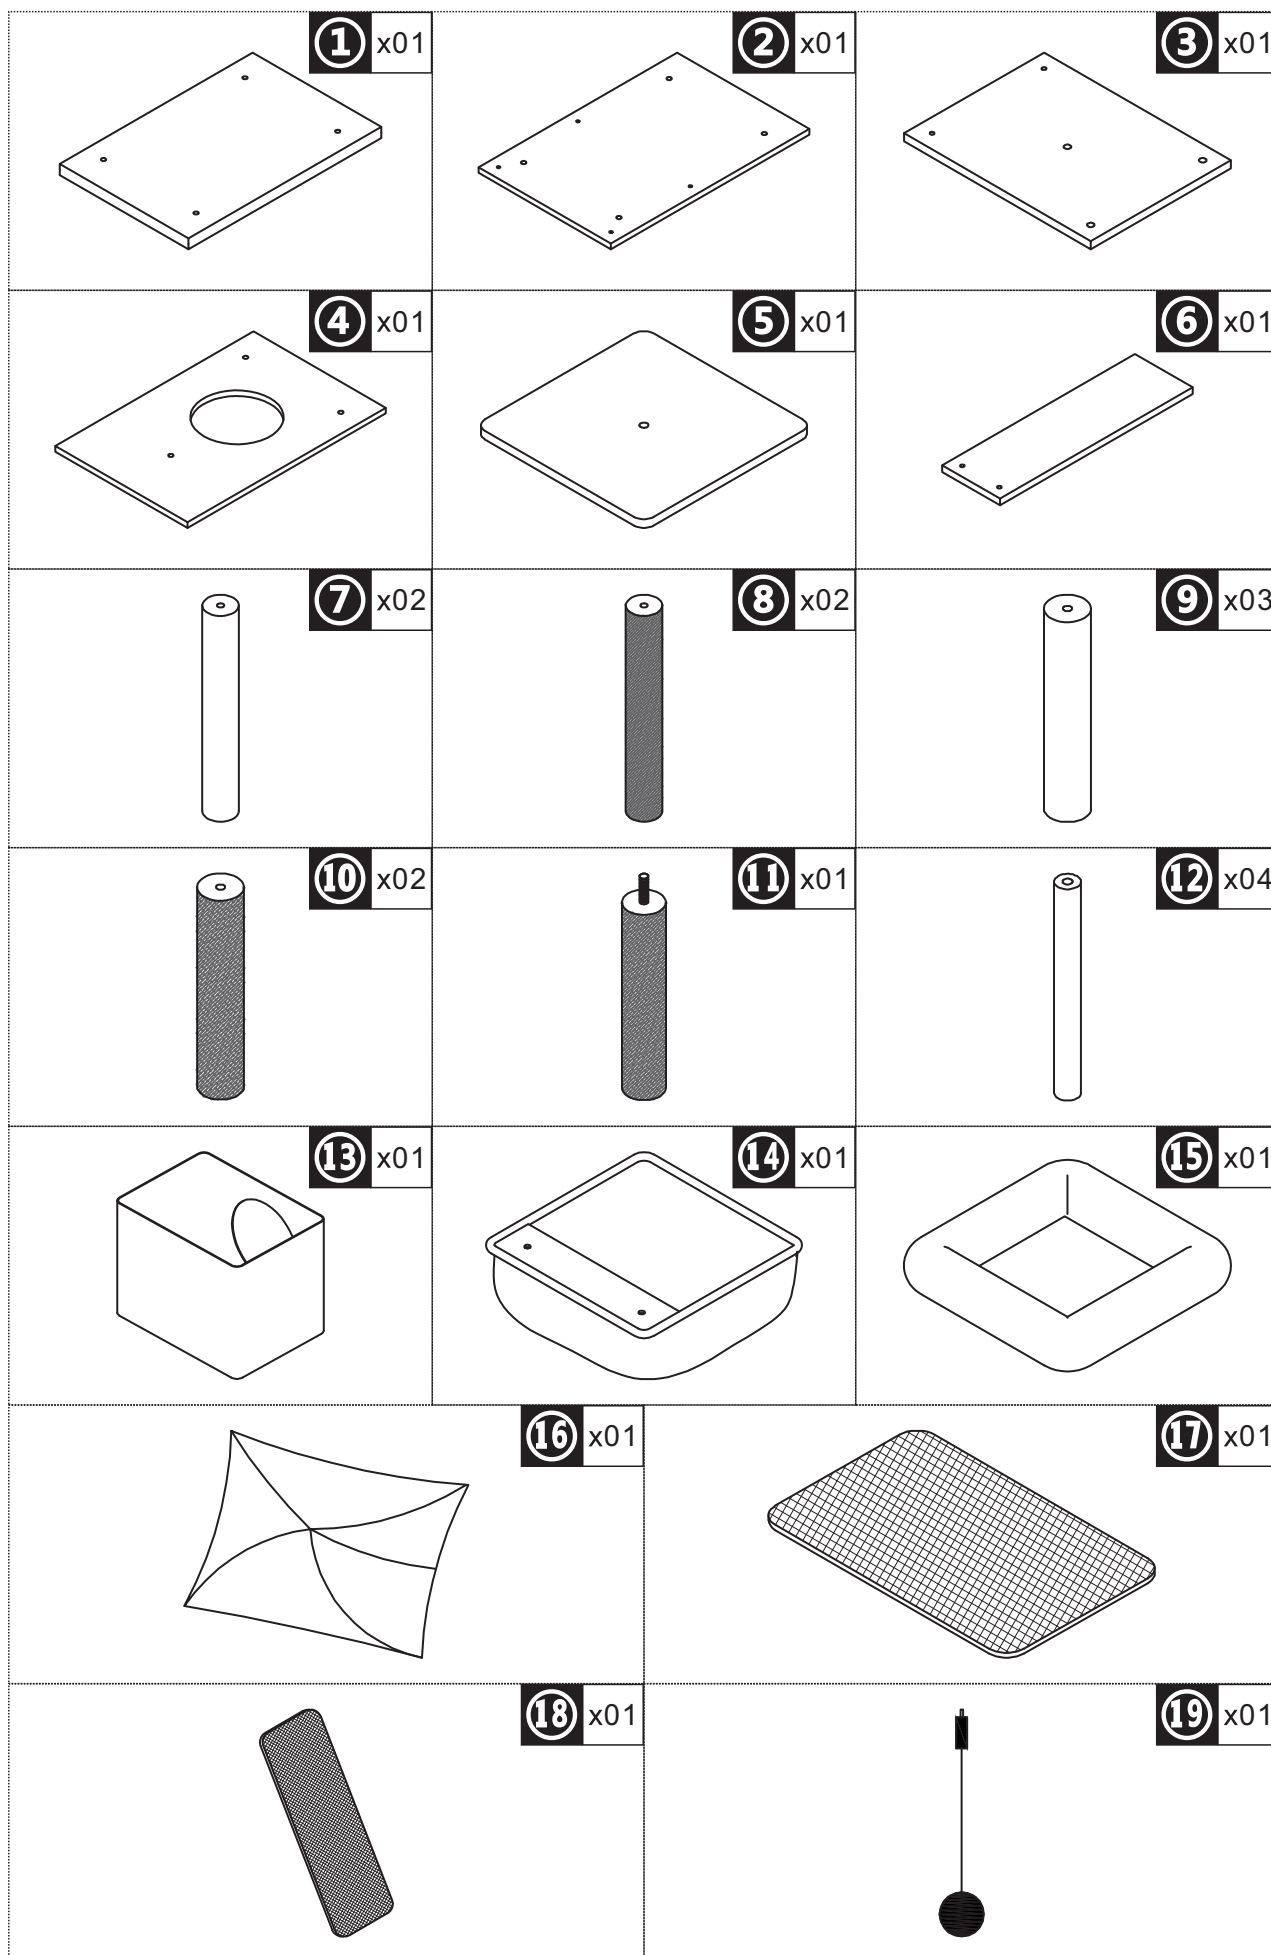

PawHut

INdhb079_GL

D30-449

IMPORTANT, RETAIN FOR FUTURE REFERENCE: READ CAREFULLY

ASSEMBLY & INSTRUCTION MANUAL

A x05
M10*85
+1(spare)

B x09
M10*40
+1(spare)

C x08
M6*35
+1(spare)

D x04
M6*12
+1(spare)

E x02
61*18MM

F x01
M5

B x06
M10*40

A x02
M10*85

C x08
M6*35

A x02
M10*85

B x01
M10*40

A x01
M10*85

B x02
M10*40

D x04
M6*12

E x02
61*18MM