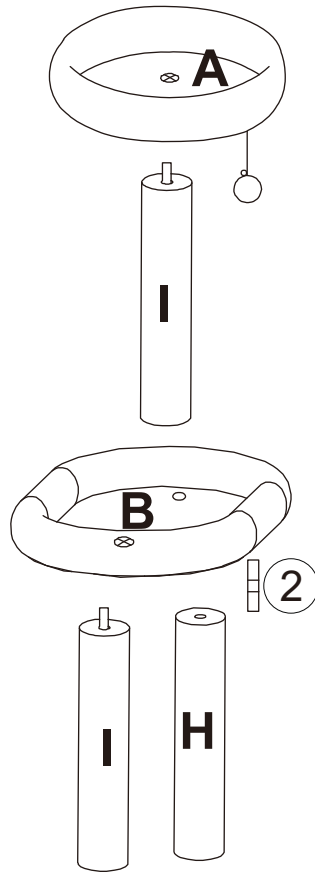

PawHut

INdhb080_GL

D30-464

IMPORTANT, RETAIN FOR FUTURE REFERENCE: READ CAREFULLY

ASSEMBLY & INSTRUCTION MANUAL

PARTS

<p>A x 1</p>  <p>M38*10CM</p>	<p>B x 1</p>  <p>60*42*8CM</p>	<p>C x 1</p>  <p>60*60CM</p>
<p>D x 1</p>  <p>30.5*35.5*31.5CM</p>	<p>E x 1</p>  <p>36*36CM</p>	<p>F x 1</p>  <p>60*60CM</p>
<p>G x 1</p>  <p>30CM</p>	<p>H x 3</p>  <p>45CM</p>	<p>I x 3</p>  <p>45CM</p>

HARDWARE

<p>1 x 4 M8*50 +1(spare)</p> 	<p>2 x 3 M8*70</p> 	<p>3 x 1 M8*35</p> 
<p>4 x 4 M27</p> 		<p>5 x 1 M30</p> 

A x 1

B x 1

I x 2

H x 1

2 x 1

C x 1

H x 2

I x 1

2 x 2

D x 1

5 x 1

3 x 1

E x 1

F x 1

G x 1

1 x 4

4 x 4