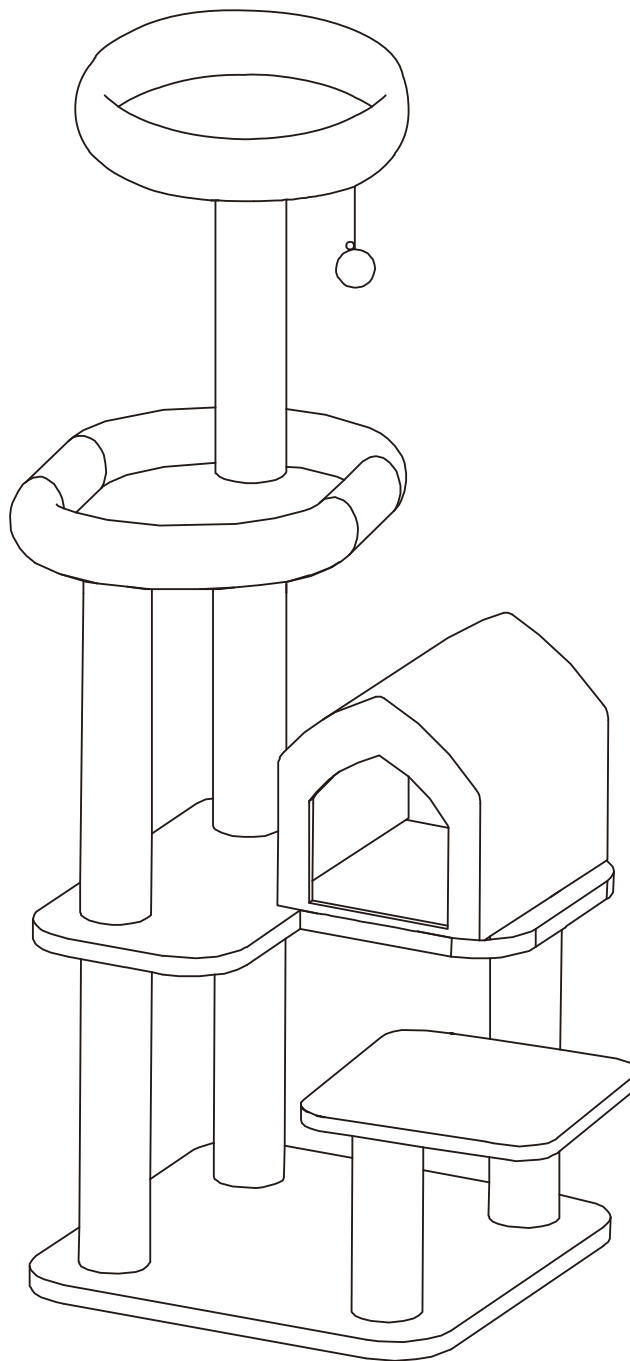

PawHut

INdhb080_GL

D30-464

IMPORTANT, RETAIN FOR FUTURE REFERENCE: READ CAREFULLY

ASSEMBLY & INSTRUCTION MANUAL

PARTS

<p>A x 1</p>  <p>M38*10CM</p>	<p>B x 1</p>  <p>60*42*8CM</p>	<p>C x 1</p>  <p>60*60CM</p>
<p>D x 1</p>  <p>30.5*35.5*31.5CM</p>	<p>E x 1</p>  <p>36*36CM</p>	<p>F x 1</p>  <p>60*60CM</p>
<p>G x 1</p>  <p>30CM</p>	<p>H x 3</p>  <p>45CM</p>	<p>I x 3</p>  <p>45CM</p>

HARDWARE

<p>1 x 4 M8*50 +1(spare)</p> 	<p>2 x 3 M8*70</p> 	<p>3 x 1 M8*35</p> 
<p>4 x 4 M27</p> 		<p>5 x 1 M30</p> 

A x 1

B x 1

I x 2

H x 1

2 x 1

C x 1