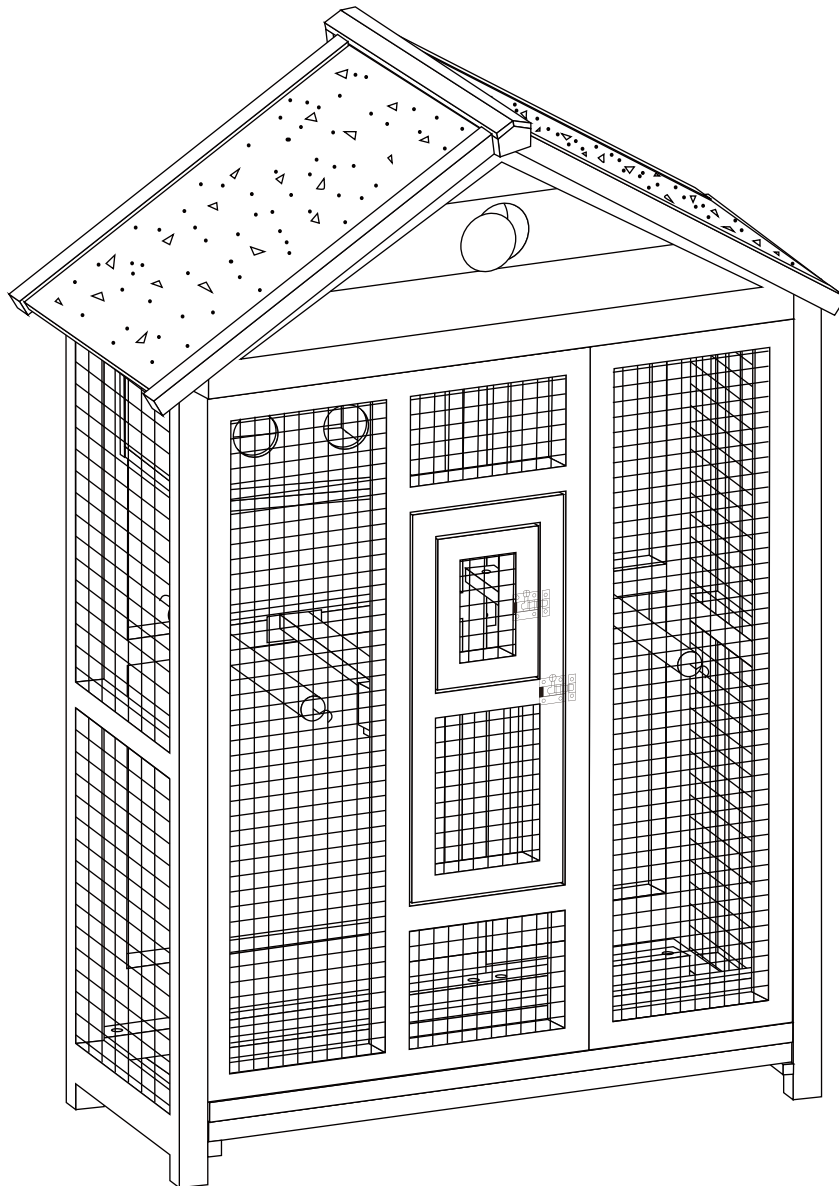

PawHut

INdia037_GL

D10-070

IMPORTANT, RETAIN FOR FUTURE REFERENCE: READ CAREFULLY

ASSEMBLY & INSTRUCTION MANUAL

EN

1. This product must be assembled by an adult.
2. Do not over torque screws and bolts.
3. Do not install in flammable place in case of fire.
4. Use on a flat ground.

FR

1. Ce produit doit être assemblé par un adulte.
2. Ne serrez pas trop les vis et boulons.
3. N'installez pas le produit à l'endroit inflammable en cas d'incendie.
4. Veuillez l'utiliser sur un terrain plat.

ES

1. Esta jaula para mascota debe ser ensamblado por un adulto.
2. No apriete los tornillos y pernos demasiado.
3. Para evitar incendios, no instale la jaula para mascota en un lugar inflamable.
4. Utilice la jaula para mascota sobre un terreno plano.