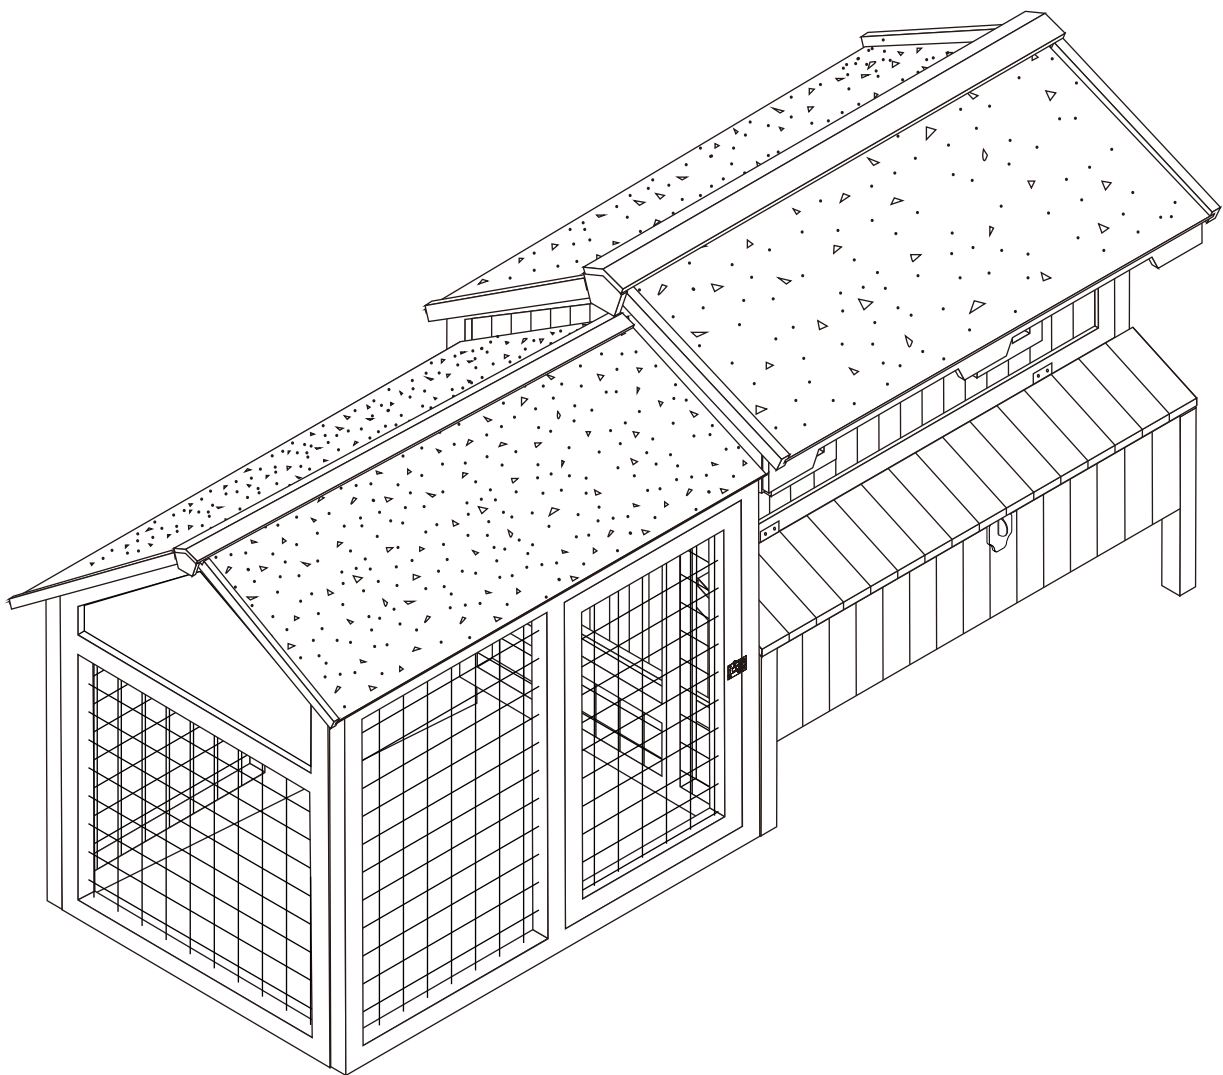

PawHut

INdja009_GL

D51-292

IMPORTANT, RETAIN FOR FUTURE REFERENCE: READ CAREFULLY

ASSEMBLY & INSTRUCTION MANUAL

EN

1. This product must be assembled by an adult.
2. Do not over torque screws and bolts.
3. Do not install in flammable place in case of fire.
4. Use on a flat ground.

FR

1. Ce produit doit être assemblé par un adulte.
2. Ne serrez pas trop les vis et boulons.
3. N'installez pas le produit à l'endroit inflammable en cas d'incendie.
4. Veuillez l'utiliser sur un terrain plat.

ES

1. Esta jaula para mascota debe ser ensamblado por un adulto.
2. No apriete los tornillos y pernos demasiado.
3. Para evitar incendios, no instale la jaula para mascota en un lugar inflamable.
4. Utilice la jaula para mascota sobre un terreno plano.