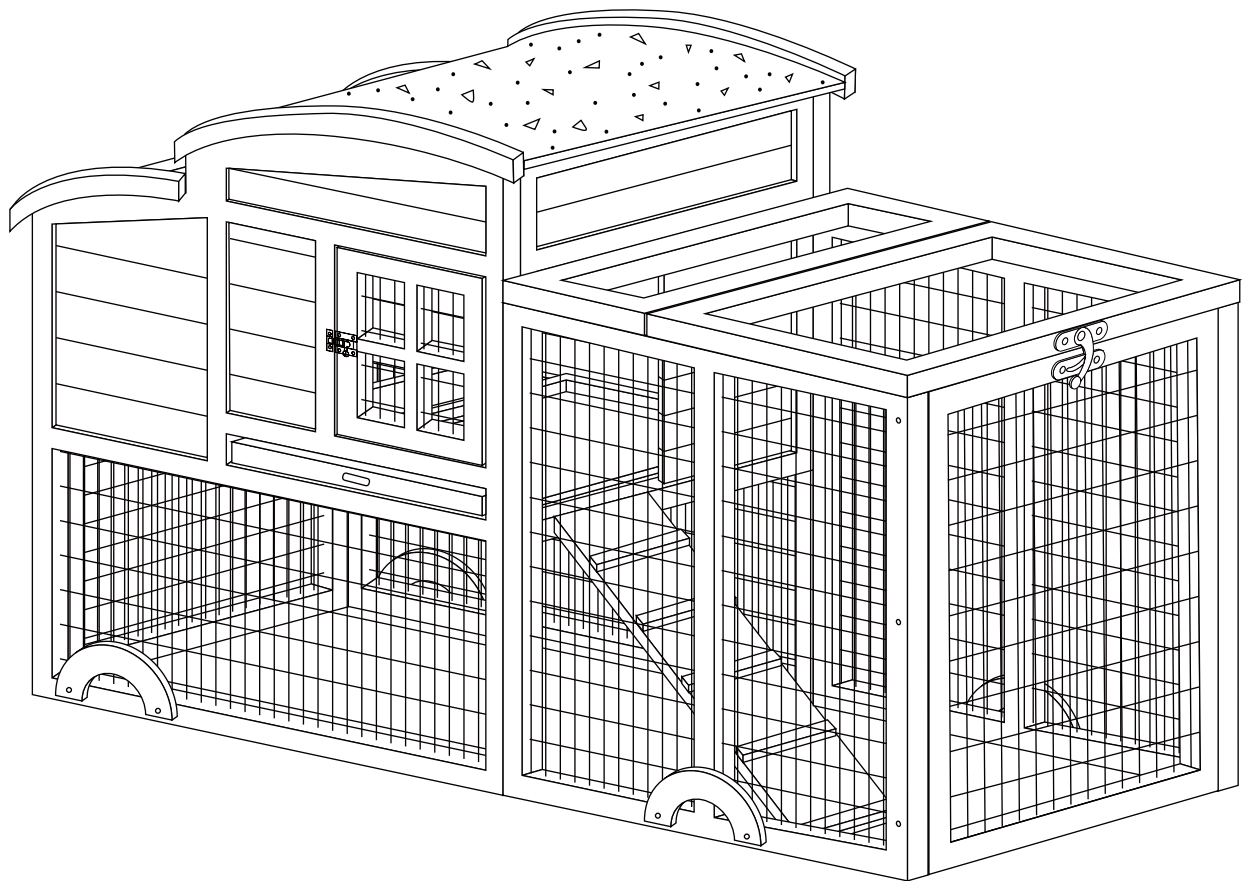

PawHut!

INdjb034_GL

D51-290

IMPORTANT, RETAIN FOR FUTURE REFERENCE: READ CAREFULLY

ASSEMBLY & INSTRUCTION MANUAL

EN

1. This product must be assembled by an adult.
2. Do not over torque screws and bolts.
3. Do not install in flammable place in case of fire.
4. Use on a flat ground.

FR

1. Ce produit doit être assemblé par un adulte.
2. Ne serrez pas trop les vis et boulons.
3. N'installez pas le produit à l'endroit inflammable en cas d'incendie.
4. Veuillez l'utiliser sur un terrain plat.

ES

1. Esta jaula para mascota debe ser ensamblado por un adulto.
2. No apriete los tornillos y pernos demasiado.
3. Para evitar incendios, no instale la jaula para mascota en un lugar inflamable.
4. Utilice la jaula para mascota sobre un terreno plano.