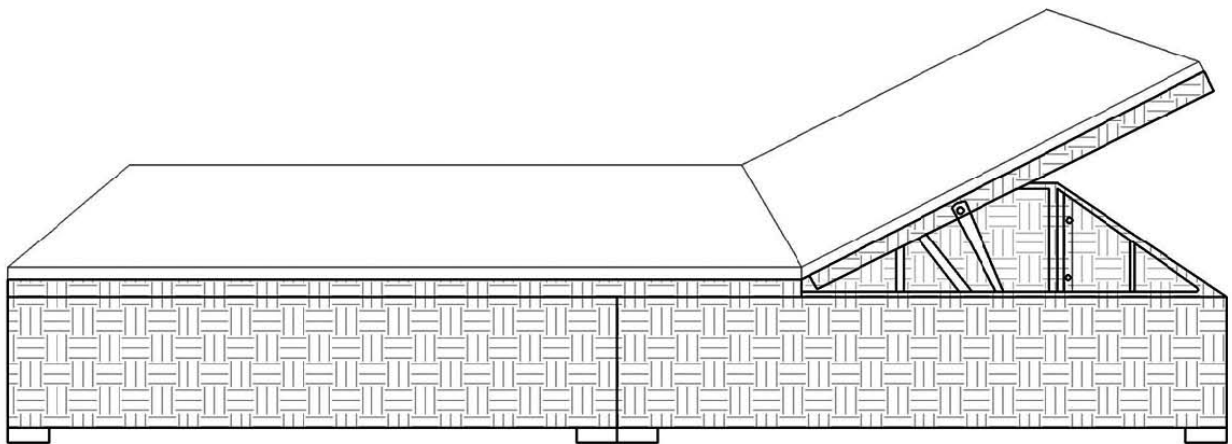

Assembly Instructions

862-001
Lounge

Parts list

A 2 PCS

B 1PC

C 1PC

D 1PC

E 1PC