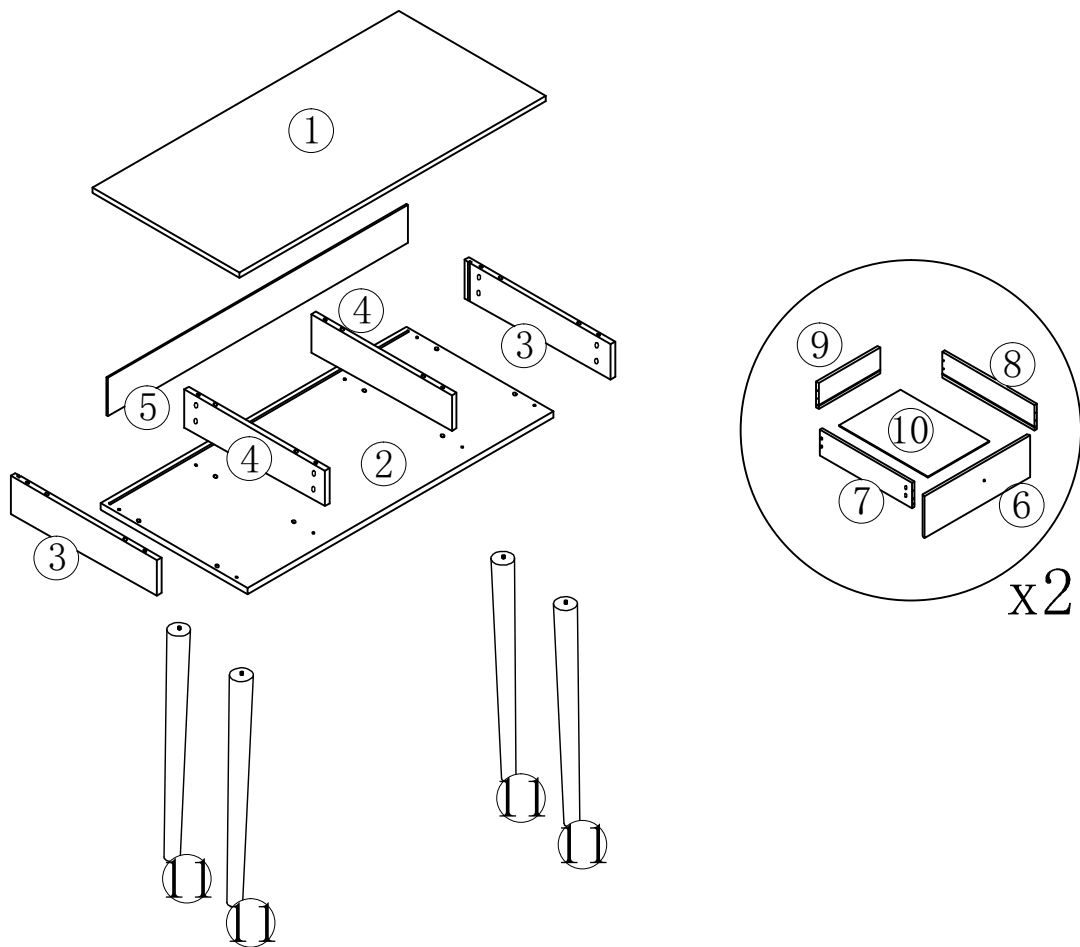

30MIN

CE UK CA

EN: **WARNING:** CHOKING HAZARD—Small parts. Not for children under 3 years. Only allowed for adults to install, keep children away.

DE: **Warnung:** Es gibt Kleinteile, die für Kinder unter 3 Jahren gefährlich sein können. Nur für Erwachsene installieren, Kinder fernhalten.

FR: **Attention:** Contient de petites pièces pouvant être dangereux pour les enfants moins de 3 ans. Seulement autorisé pour les adultes à installer, éloigner les enfants.

ES: **Advertencia:** Las piezas pequeñas contienen que pueden ser peligrosas para niños menores de 3 años. Solo se permite la instalación de adultos. Mantenga a los niños alejados.

ASSEMBLY INSTRUCTION

1

F  M4 x15mm
x20

Z  67.5x67.5x2mm
x4

D  x4

2

B  Ø6.5 x 38mm
x24

3

4

5

A

Ø15 x 12mm

x8

6

E5		N	
	M3x 16mm		
	x4		x4

7