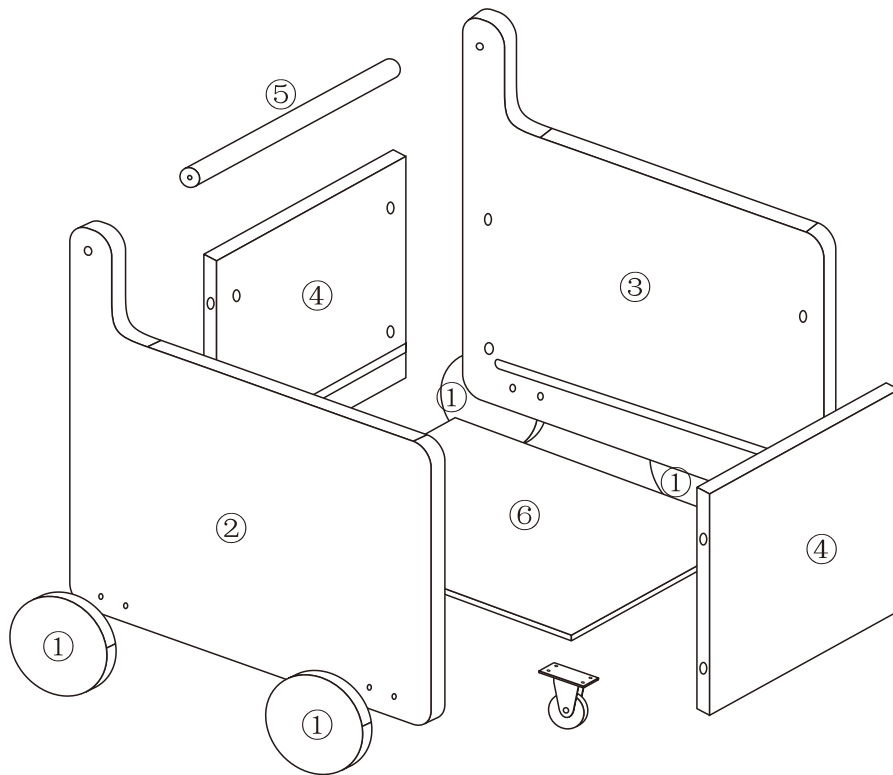

EN: **WARNING:** Not for children under 1 years. Only allowed for adults to install, keep children away. Suitable for children of 1-4 years old; Max weight: 30 kg.

DE: **Warnung:** Nicht für Kinder unter 1 Jahren. Nur für Erwachsene installieren, Kinder fernhalten. Geeignet für Kinder im Alter von 1-4 Jahren; Max. Gewicht: 30 kg.

FR: **Attention:** Pas pour les enfants de moins de 1 ans. Seulement autorisé pour les adultes à installer, éloigner les enfants. Convient aux enfants de 1 à 4 ans; Poids maximum : 30 kg.

ES: **Advertencia:** No para niños menores de 1 años. Solo se permite la instalación de adultos. Mantenga a los niños alejados. Adecuado para los niños de 1 a 4 años; Peso máximo: 30 kg.

IT: **Attenzione:** Non per bambini sotto i 1 anni. Consentito solo agli adulti di installare, tenere lontano i bambini. Adatto a bambini di 1-4 anni; Peso massimo: 30 kg.

IMPORTANT, RETAIN FOR FUTURE REFERENCE: READ CAREFULLY

ASSEMBLY INSTRUCTION

4x30mm
Ax2pcs

4x18mm
Bx8pcs

4x8mm
Cx16pcs

Dx8pcs

Ex8pcs

Fx4pcs

01