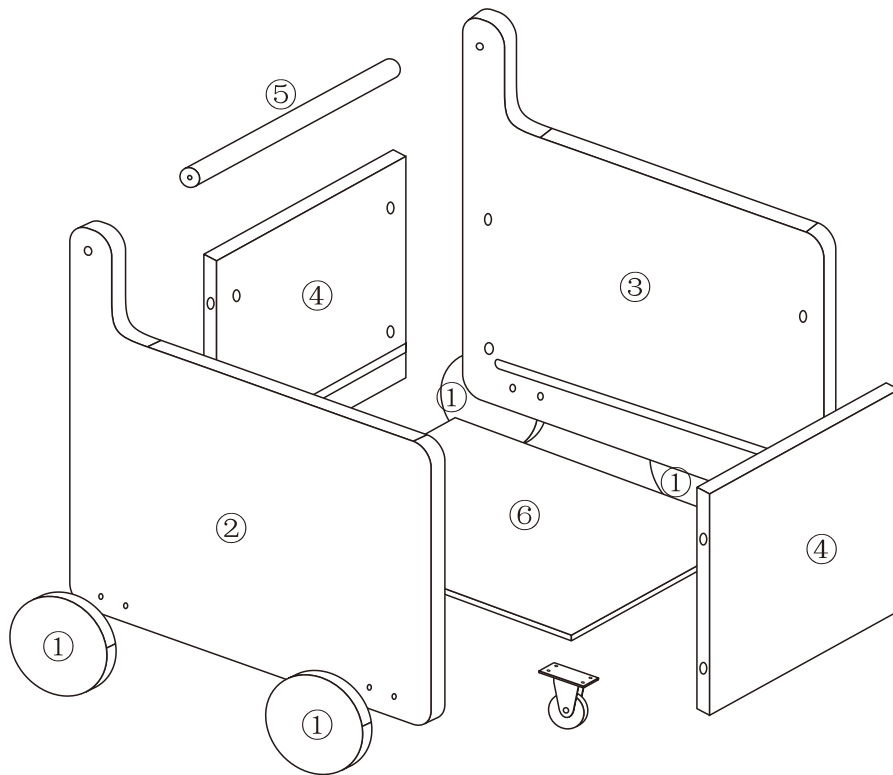

INfca076V01_US_CA

311-033

EN: **WARNING:** Not for children under 1 years. Only allowed for adults to install, keep children away. Suitable for children of 1-4 years old; Max weight: 30 kg.

FR: **Attention:** Pas pour les enfants de moins de 1 ans. Seulement autorisé pour les adultes à installer, éloigner les enfants. Convient aux enfants de 1 à 4 ans; Poids maximum : 30 kg.

IMPORTANT, RETAIN FOR FUTURE REFERENCE: READ CAREFULLY

ASSEMBLY INSTRUCTION

4x30mm
Ax2pcs

4x18mm
Bx8pcs

4x8mm
Cx16pcs

Dx8pcs

Ex8pcs

Fx4pcs

01

Bx4pcs

02

Bx4pcs

03

Cx16pcs

Fx4pcs

04