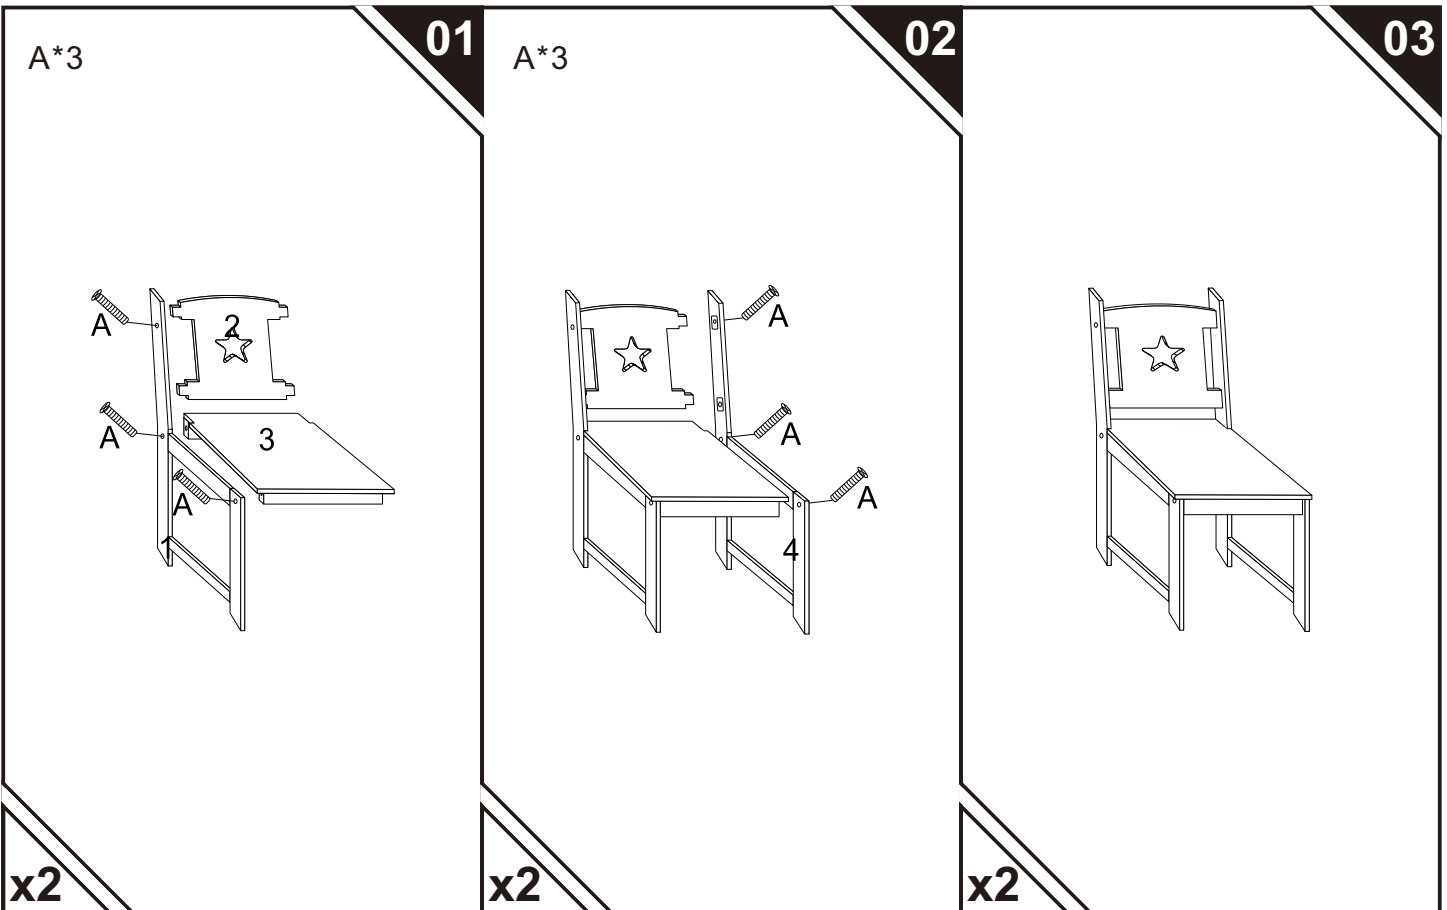

1:2PCS	2:2PCS	3:2PCS	4:2PCS	
5:1PC	6:1PC	9:1PC	11:1PC	12:1PC
5X40mm A:23PCS (+1spare)	4X40mm B:6PCS (+1spare)	6X30mm C:2PCS