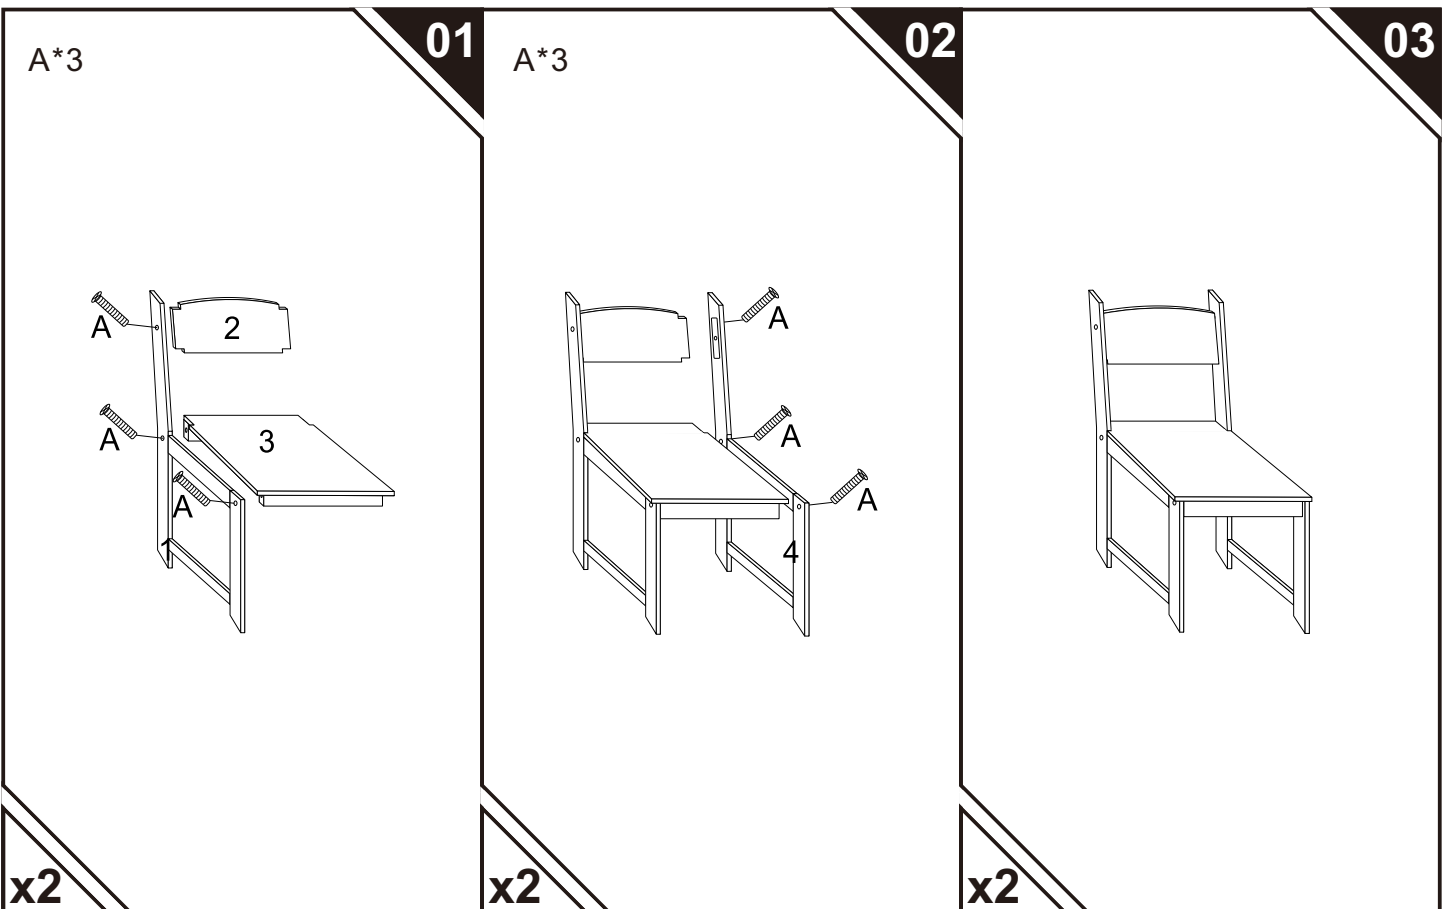

1: 2PCS	2: 2PCS	3: 2PCS	4: 2PCS	
5: 1PC	6: 1PC	8: 1PC	9: 1PC	10: 1PC
7: 1PC				11: 1PC
5X40mm A: 24PCS (+1spare)		6X30mm B: 4PCS		12: 2PCS