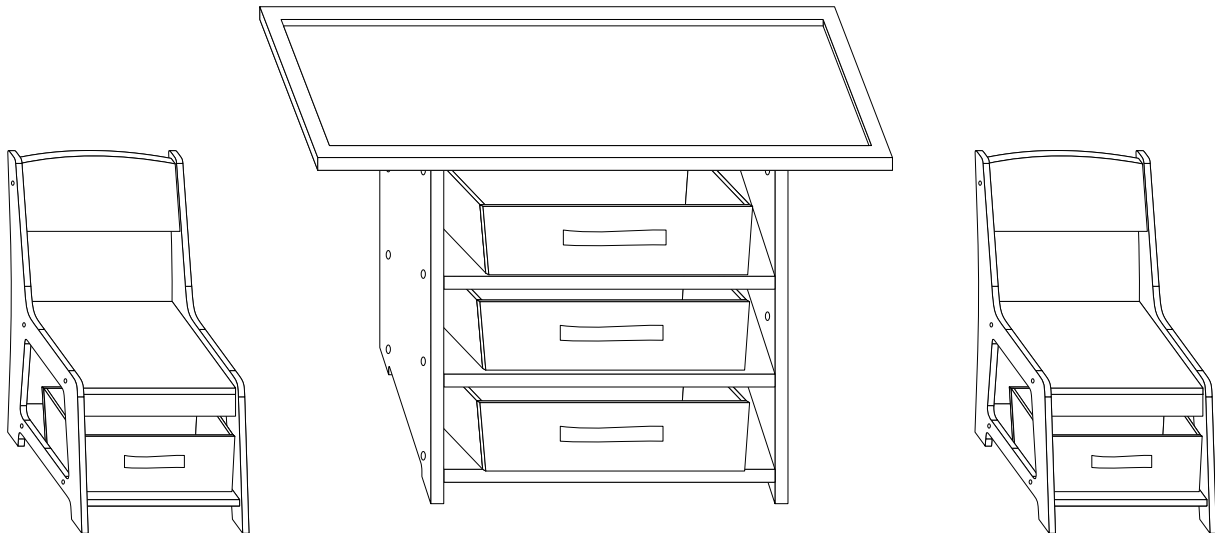

INfca105\_US\_CA

**312-056**

EN: **WARNING:** CHOKING HAZARD—Small parts. Suitable for children of 2-5 years old; Max weight: 40 kg. Only allowed for adults to install, keep children away.

FR: **Attention:** RISQUE D'ÉTOUFFEMENT - Petites pièces. Convient aux enfants de 2 à 5 ans; Poids maximum : 40 kg. Seulement autorisé pour les adultes à installer, éloigner les enfants.