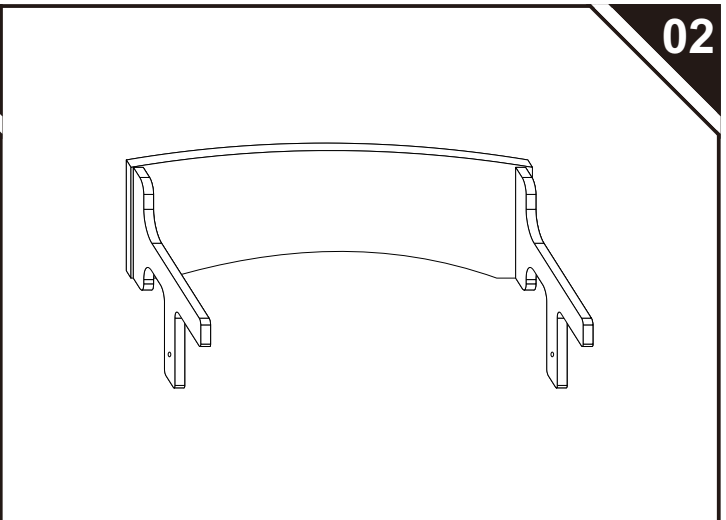

1: 1PC	2: 1PC 3: 1PC	4: 1PC	5: 1PC		
6: 1PC	7: 1PC	8: 1PC			
9: 1PC	10: 1PC	5X30mm A: 14PC (+1spare)	B: 2PCS	6X30mm C: 6PCS (+1spare)