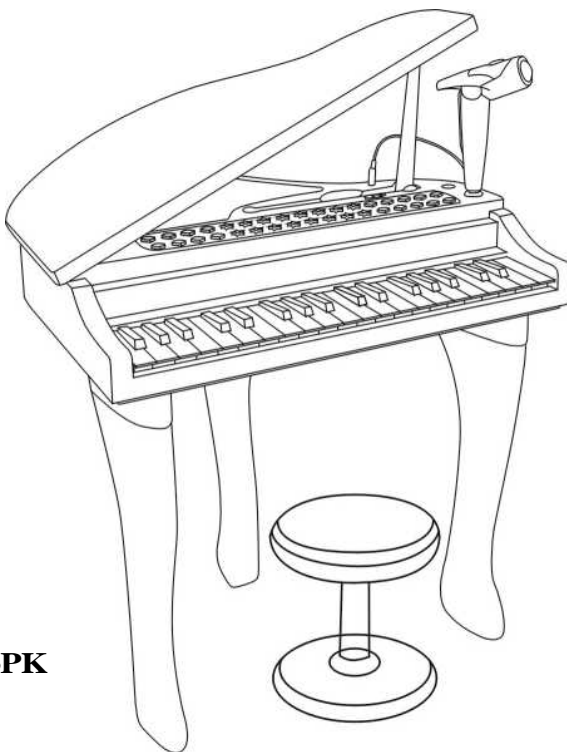

SOUNDS OF. MINI MATURE PIANO

SONS DU MINI PIANO À QUEUE

Learn to the beat of the music!

Apprendre au rythme de la musique !

390-003BK/390003PK

37 Accordion Keys 37 Clés de l'accordéon

8 Timbres/8 Rhythms 8 timbres / 8 rythmes

4 Percussions/4 Sambas 4 percussions / 4 Sambas

8 Grades of Volume Control/22-Level Tempo Control 8 niveaux de contrôle du volume / 22 – Niveau de Contrôle du Tempo

Record/Playback Enregistrement / Lecture

■ 8 chord melody 8 accords de mélodie

■ 3 Guide Models 3 Modèles de Guide

■ 22 Demonstration Songs 22 chansons de démonstration

■ Auto-stop Power Supply
Alimentation électrique Auto -stop

■ External Power Jack/Karaoke
Prise d'alimentation électrique externe Jack/Karaoke