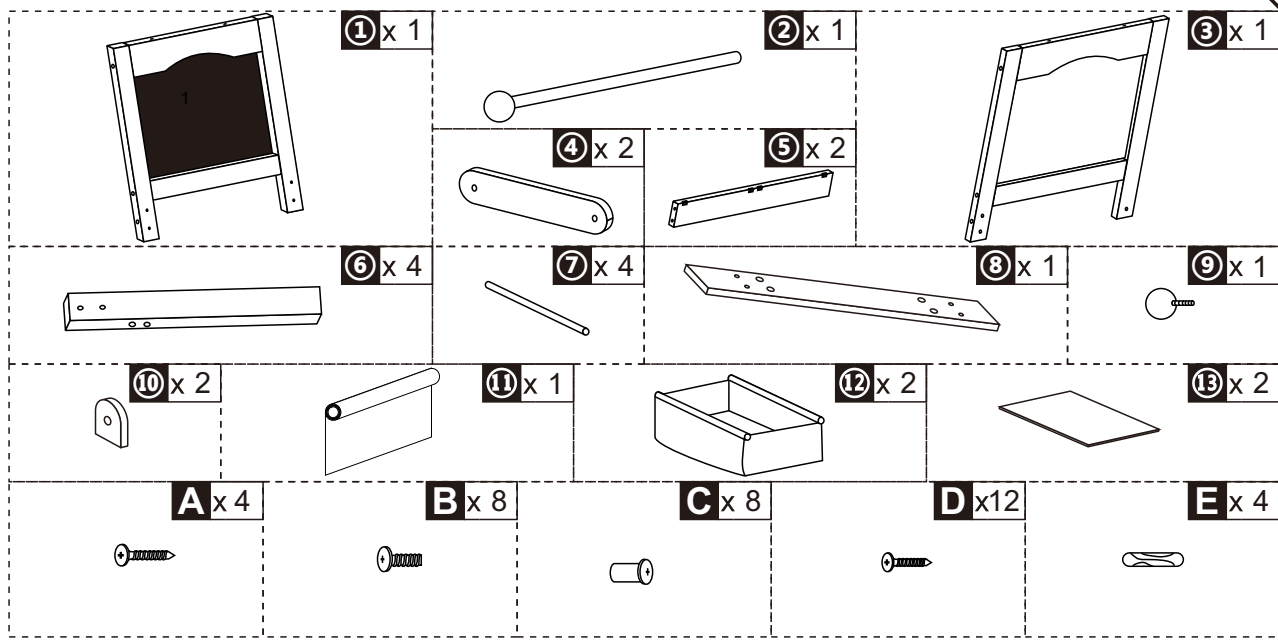

TOOLS RECOMMENDED

A x 4
E x 4

01

D x 4

02