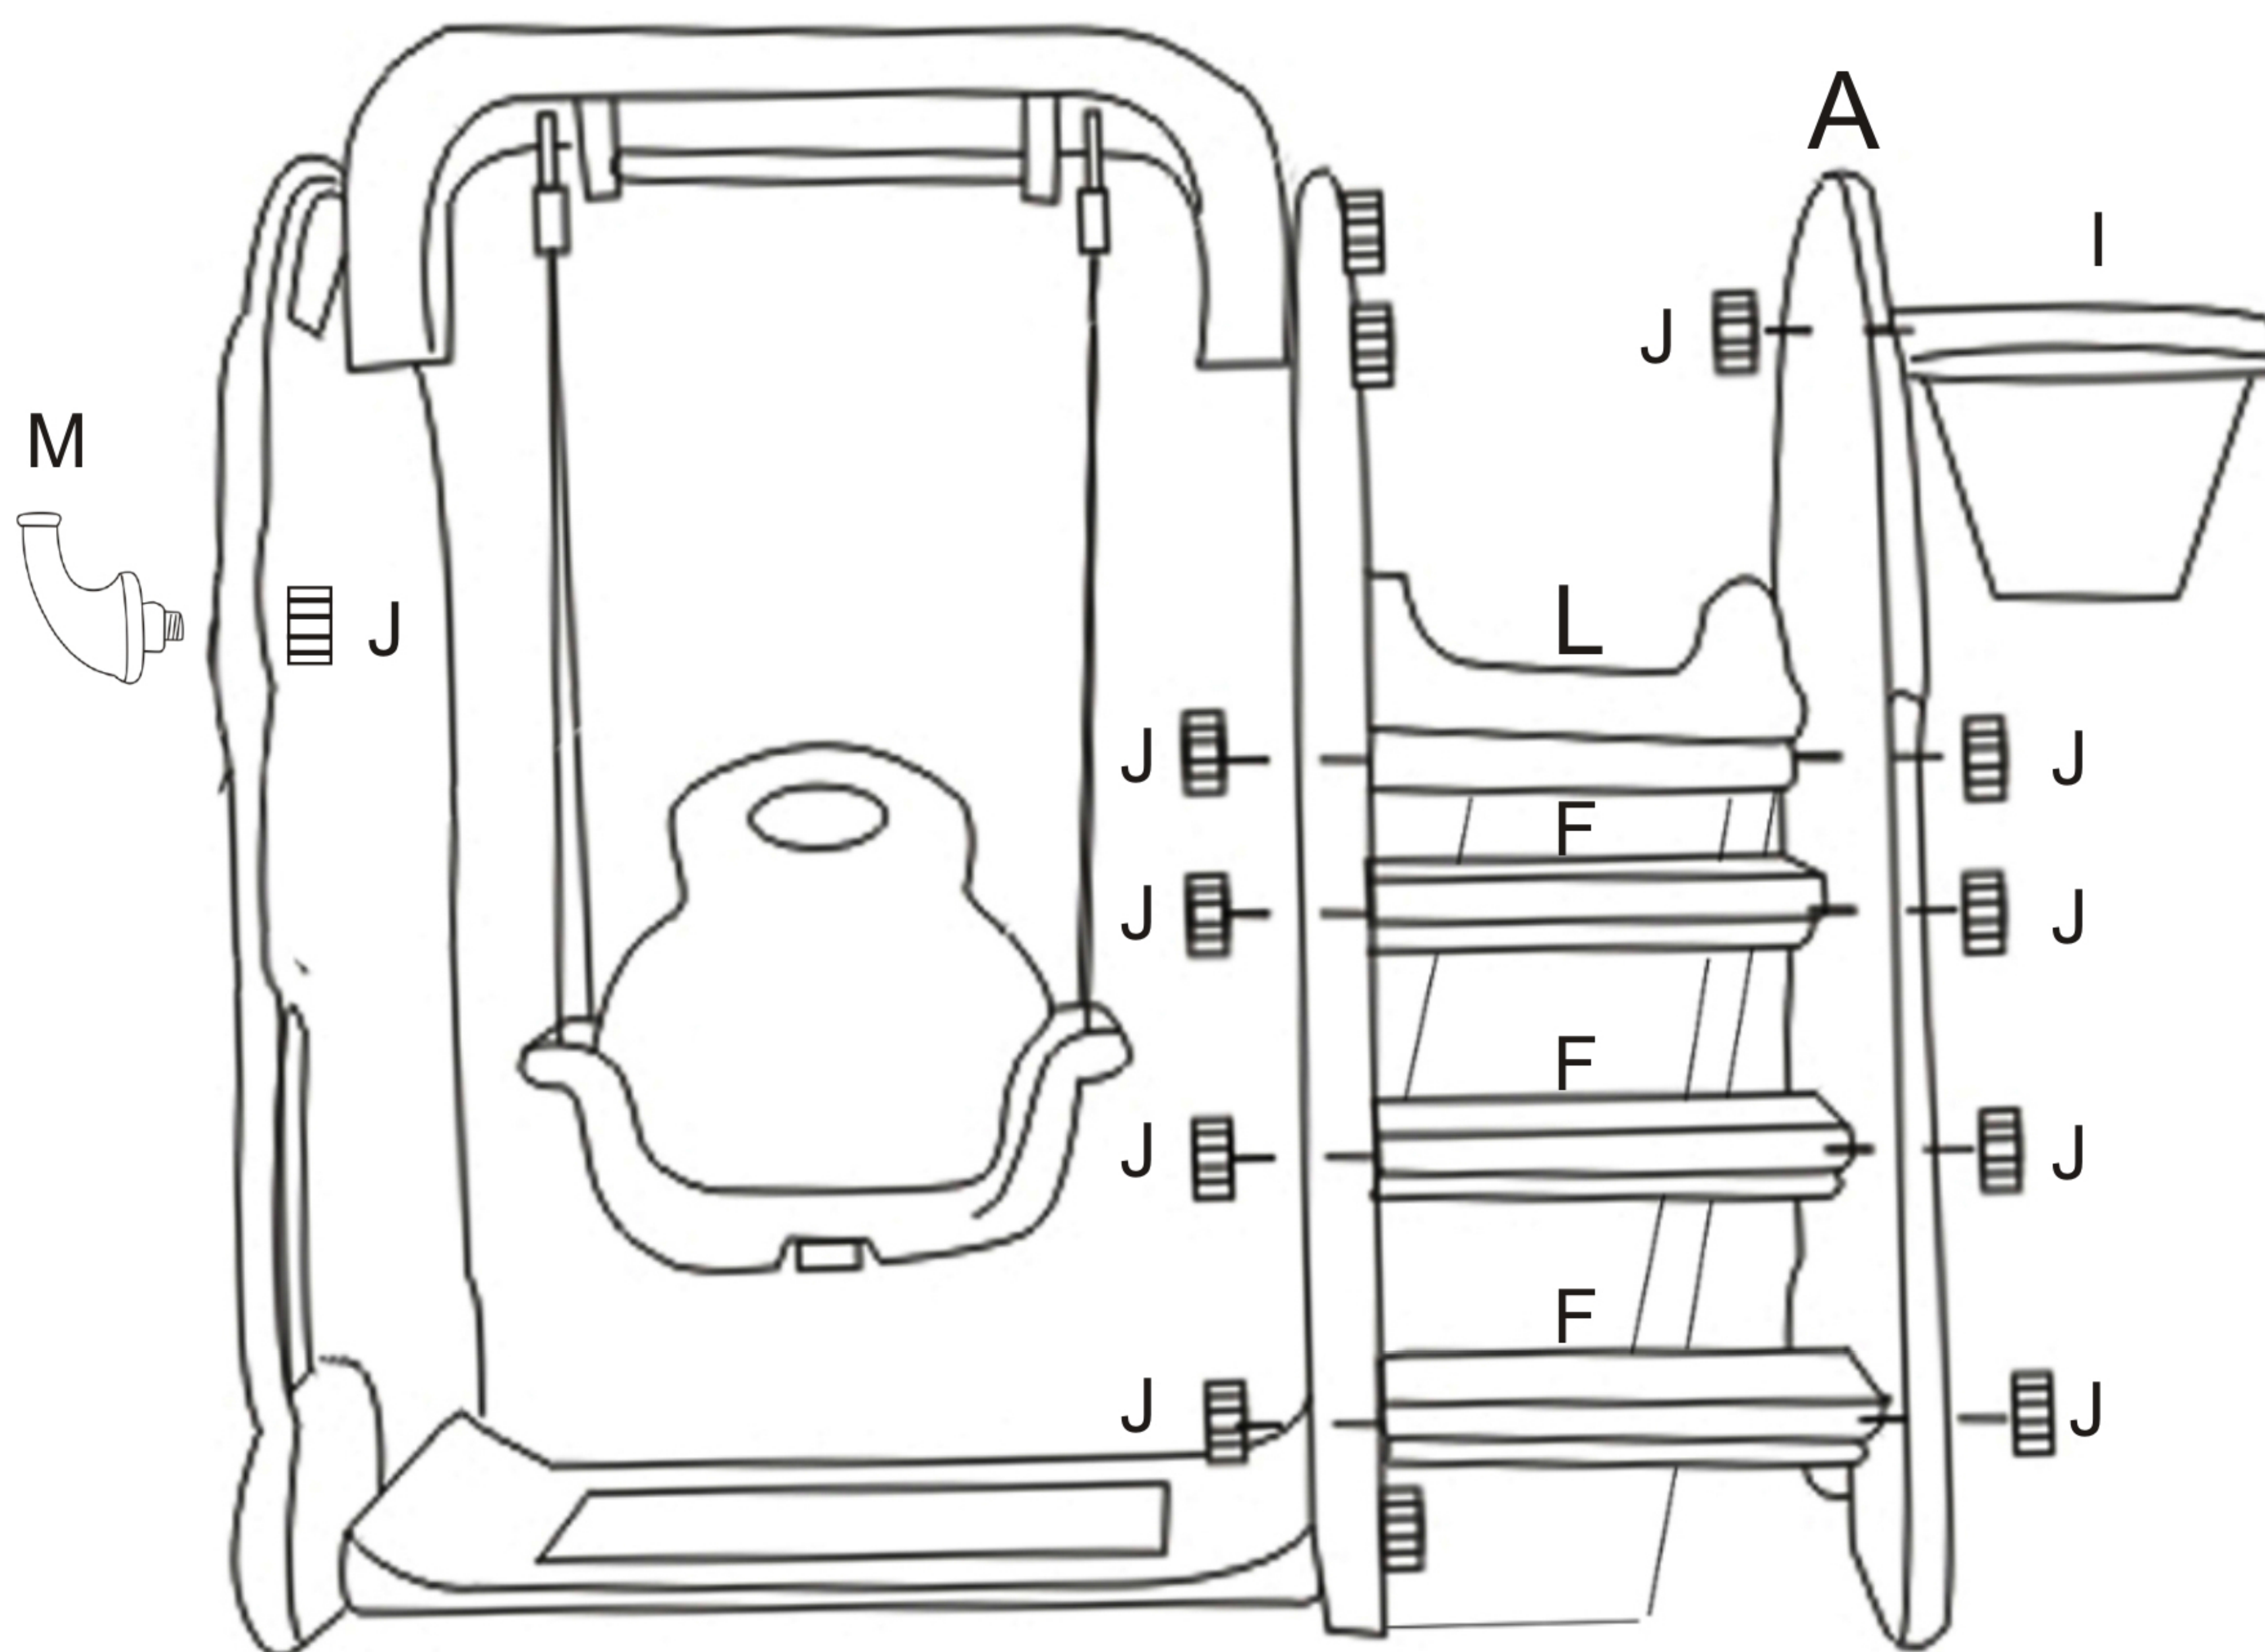

M

I

J 20pcs

K

L

Part E and L are screwed through part K.
 Teil E und Teil L werden durch Teil K eingeschraubt.
 Las partes E y L se atornillan a través de la parte K.

WARNING:
 It should be assembled by an adult.
 Keep small parts out of reach of children.
 Before each use, please make sure that safety brake apparatus is tightened.
 Please keep all relevant information for future use.
 It is suitable for children over 24 months with the weight under 30kg.

WARNUNG
 Montage von Erwachsenen erforderlich.
 Halten Sie Kleinteile aus der Reichweite von Kindern.
 Prüfen Sie immer, dass die Sicherheitsverriegelung vor jeder Benutzung sicher verriegelt.
 Bitte bewahren Sie alle relevanten Informationen für die Zukunft.
 Für Kinder ab 24 Monate und bis Höchstgewicht 30 kg.