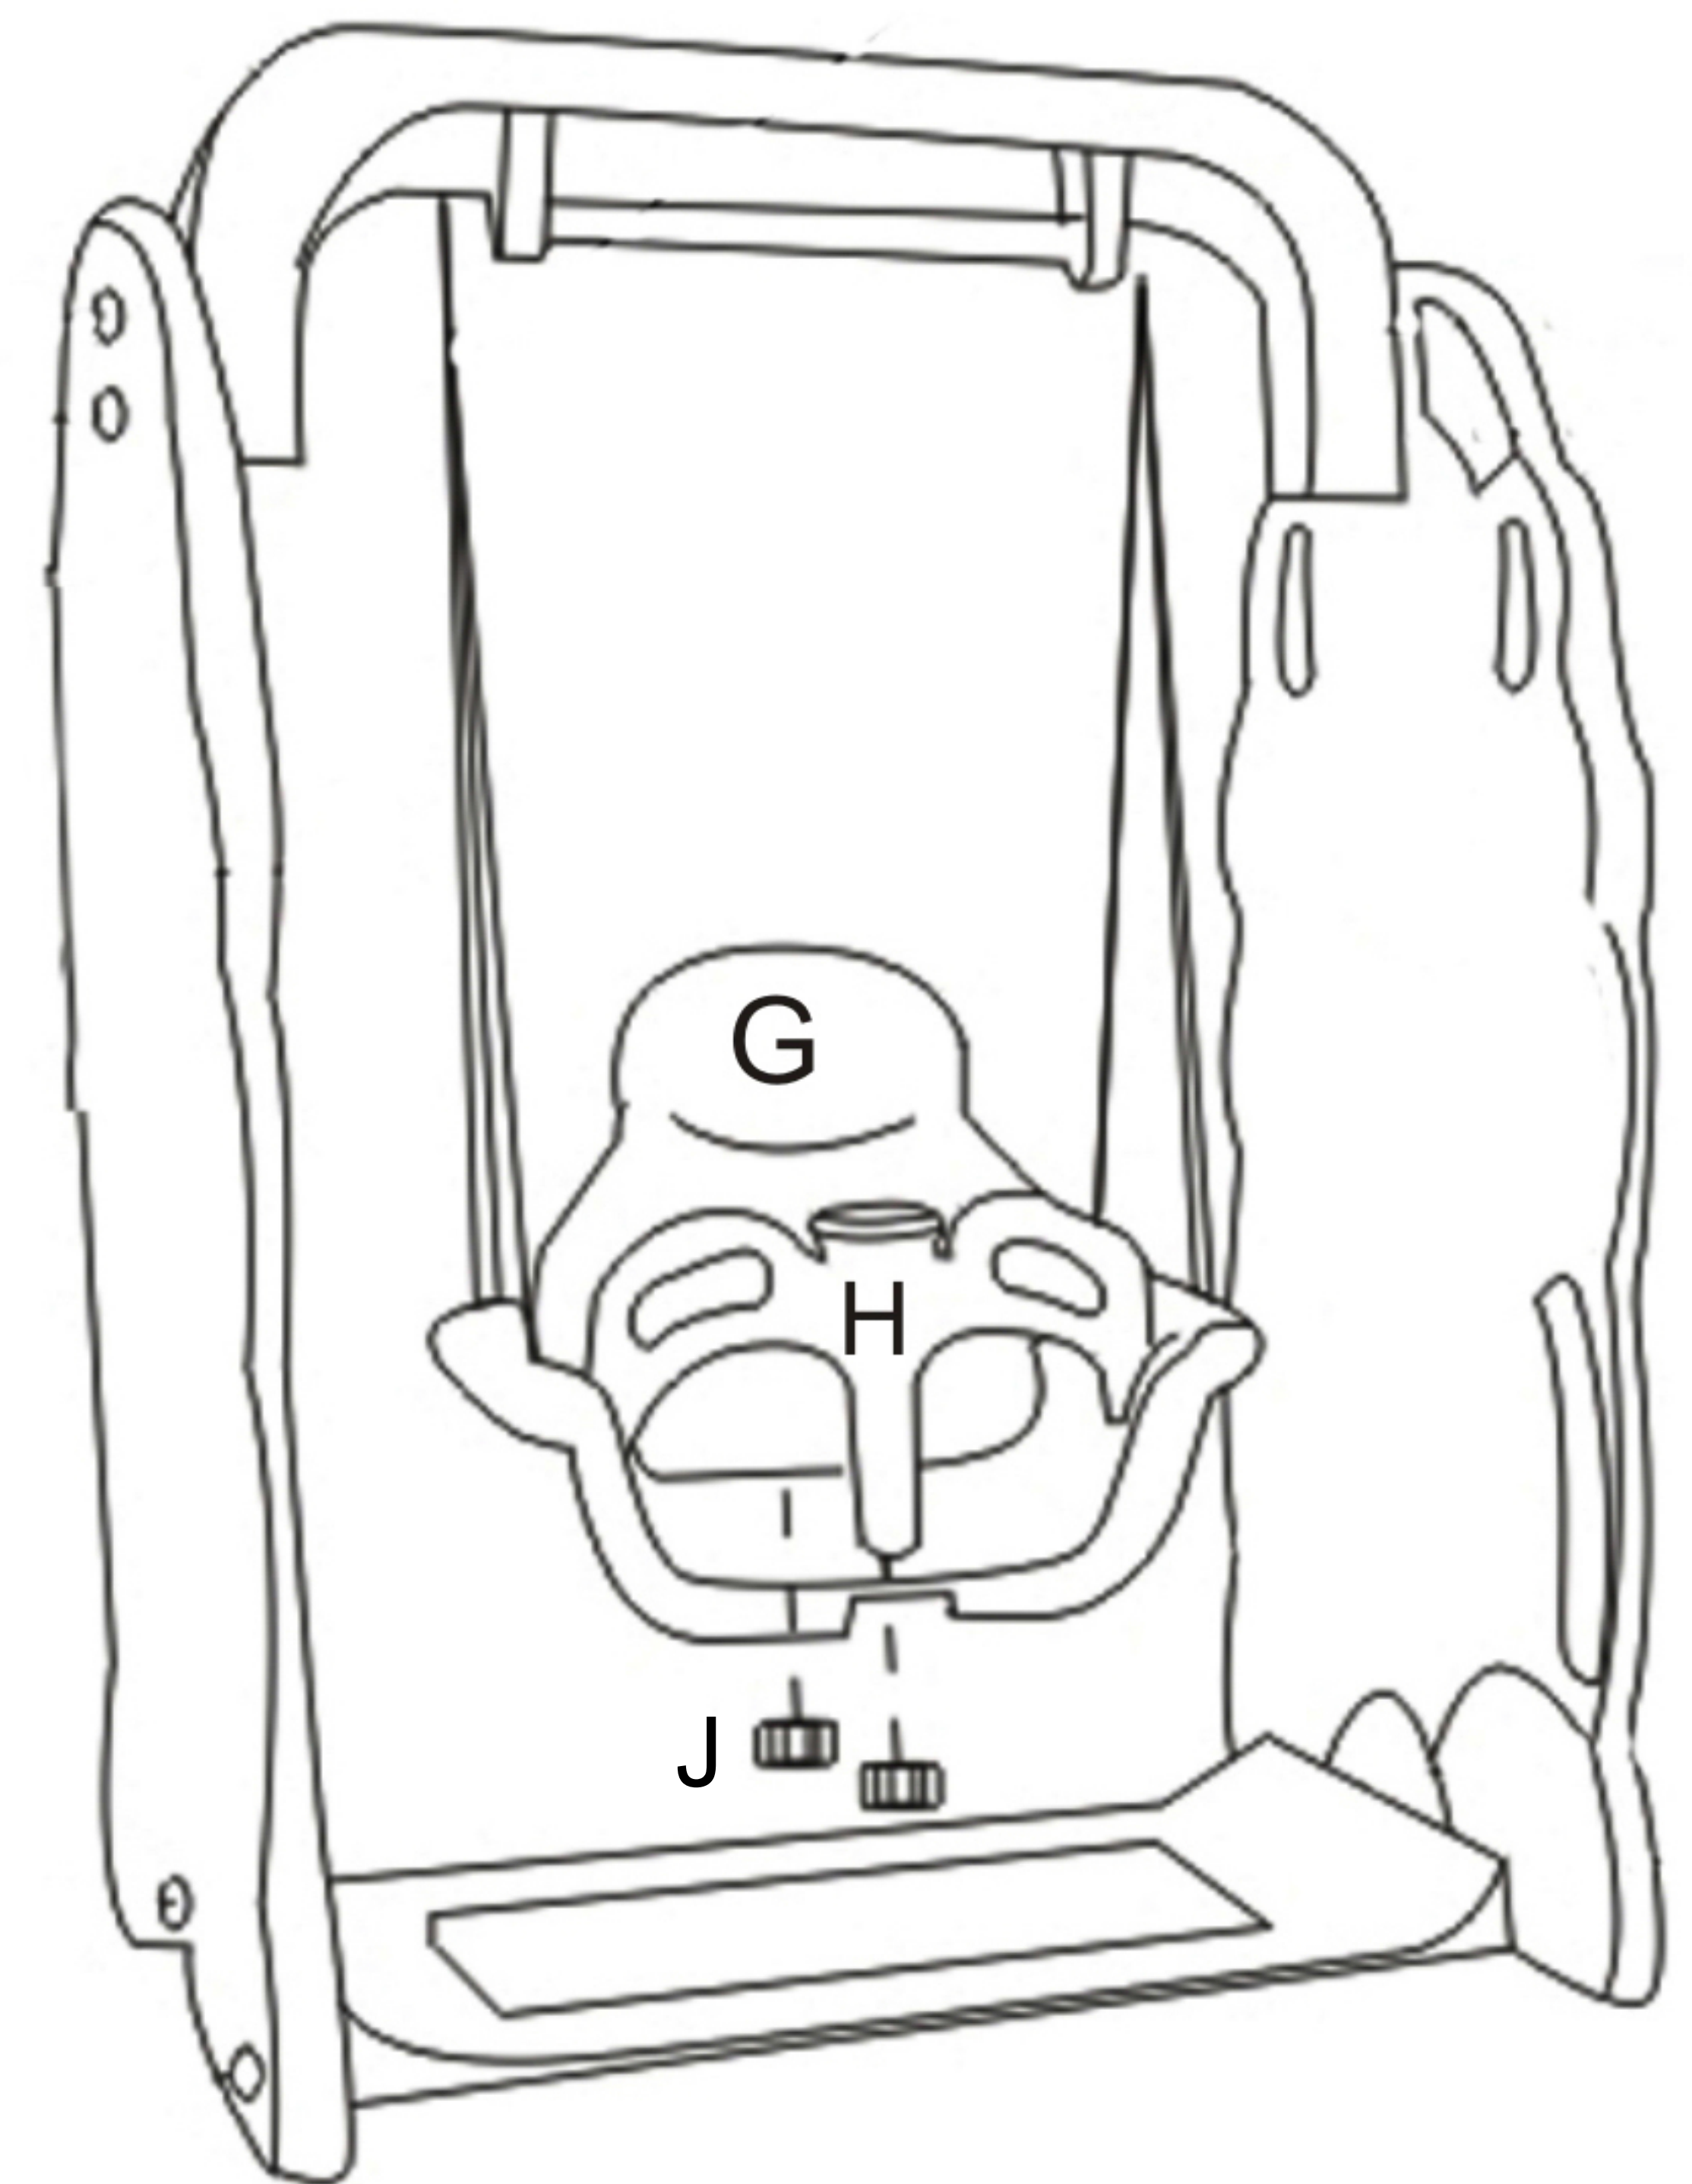

M

I

J 20pcs

K

L

Part E and L are screwed through part K.
 Teil E und Teil L werden durch Teil K eingeschraubt.
 Las partes E y L se atornillan a través de la parte K.

WARNING:
 It should be assembled by an adult.
 Keep small parts out of reach of children.
 Before each use, please make sure that safety brake apparatus is tightened.
 Please keep all relevant information for future use.
 It is suitable for children over 24 months with the weight under 30kg.

WARNUNG
 Montage von Erwachsenen erforderlich.
 Halten Sie Kleinteile aus der Reichweite von Kindern.
 Prüfen Sie immer, dass die Sicherheitsverriegelung vor jeder Benutzung sicher verriegelt.
 Bitte bewahren Sie alle relevanten Informationen für die Zukunft.
 Für Kinder ab 24 Monate und bis Höchstgewicht 30 kg.