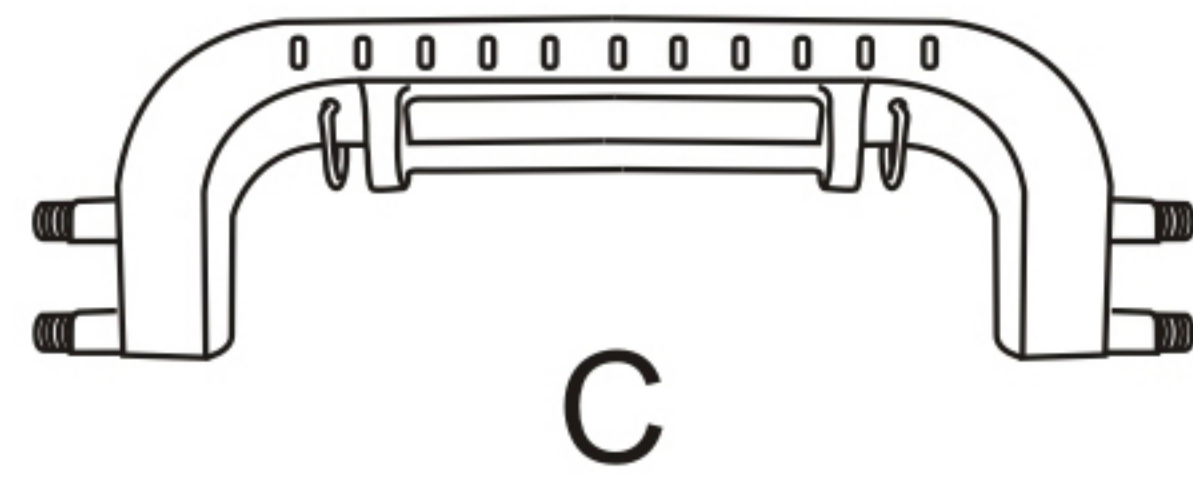

A 2pcs

B

C

D

E

F 3pcs

G

H

M

I

J 20pcs

K

L

Part E and L are screwed through part K.
 Teil E und Teil L werden durch Teil K eingeschraubt.
 Las partes E y L se atornillan a través de la parte K.

WARNING:
 It should be assembled by an adult.
 Keep small parts out of reach of children.
 Before each use, please make sure that safety brake apparatus is tightened.
 Please keep all relevant information for future use.
 It is suitable for children over 24 months with the weight under 30kg.

WARNUNG
 Montage von Erwachsenen erforderlich.
 Halten Sie Kleinteile aus der Reichweite von Kindern.
 Prüfen Sie immer, dass die Sicherheitsverriegelung vor jeder Benutzung sicher verriegelt.
 Bitte bewahren Sie alle relevanten Informationen für die Zukunft.
 Für Kinder ab 24 Monate und bis Höchstgewicht 30 kg.