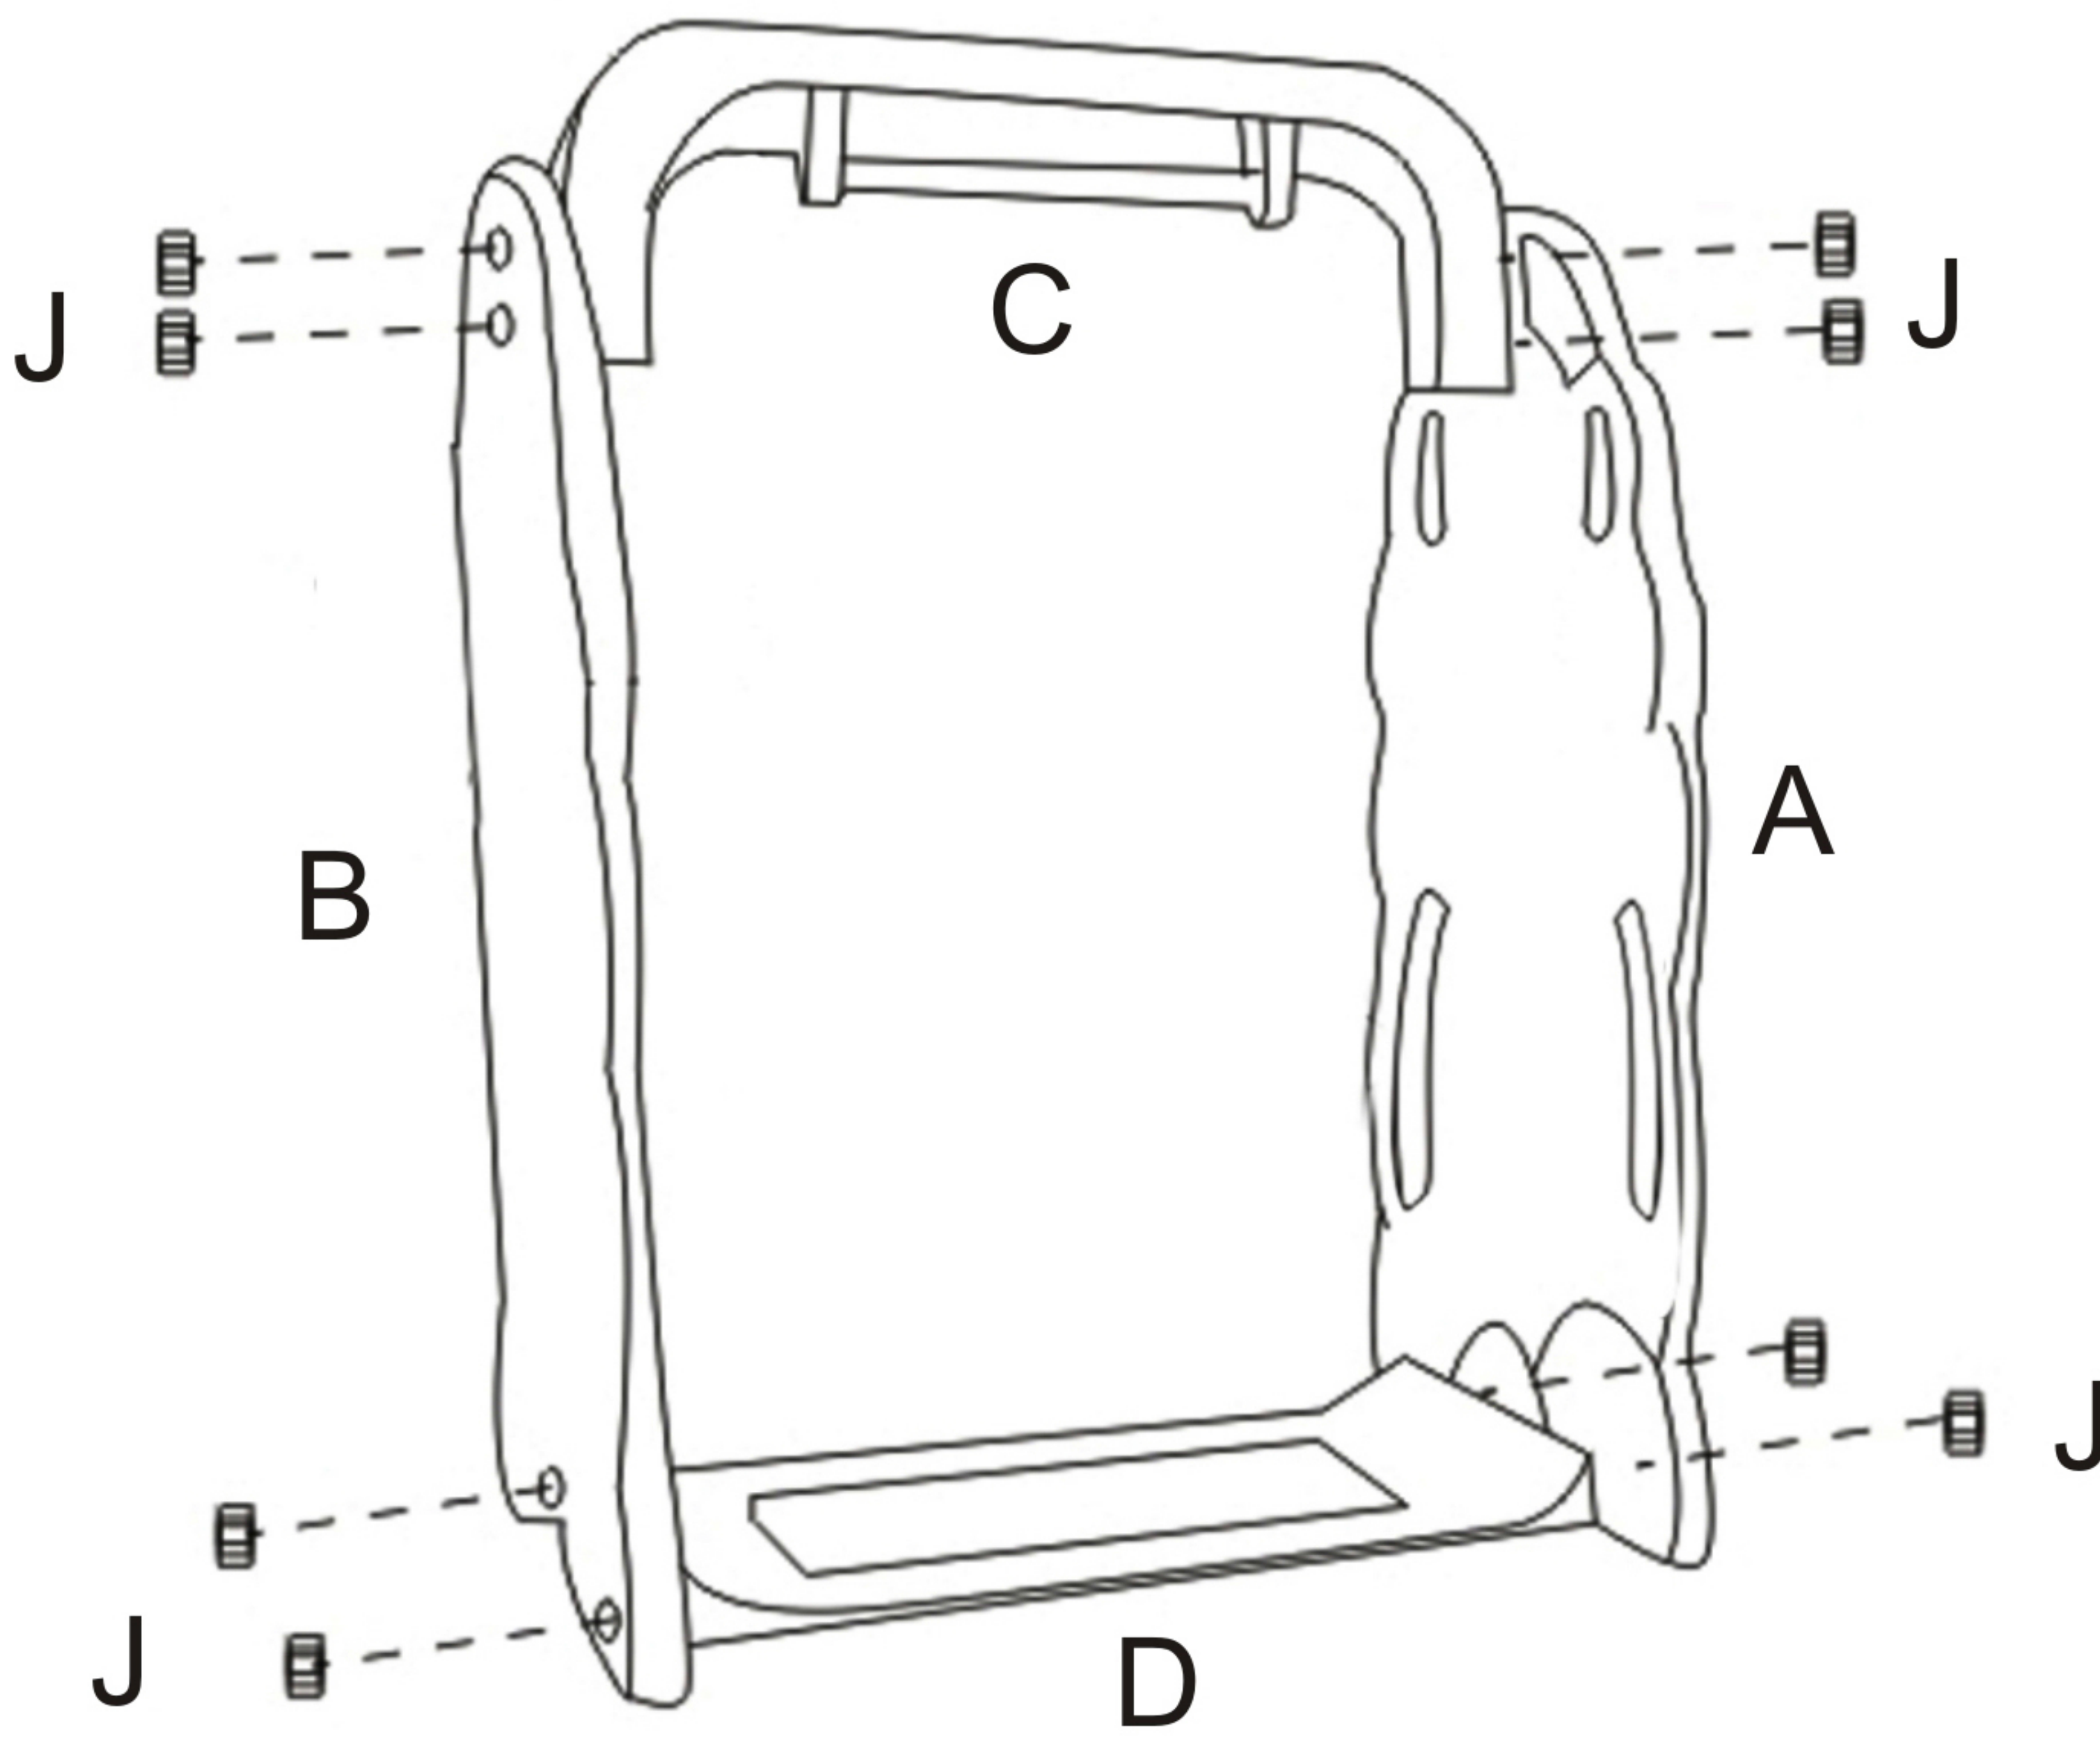

M

I

J 20pcs

K

L

Part E and L are screwed through part K.
 Teil E und Teil L werden durch Teil K eingeschraubt.
 Las partes E y L se atornillan a través de la parte K.

WARNING:
 It should be assembled by an adult.
 Keep small parts out of reach of children.
 Before each use, please make sure that safety brake apparatus is tightened.
 Please keep all relevant information for future use.
 It is suitable for children over 24 months with the weight under 30kg.

WARNUNG
 Montage von Erwachsenen erforderlich.
 Halten Sie Kleinteile aus der Reichweite von Kindern.
 Prüfen Sie immer, dass die Sicherheitsverriegelung vor jeder Benutzung sicher verriegelt.
 Bitte bewahren Sie alle relevanten Informationen für die Zukunft.
 Für Kinder ab 24 Monate und bis Höchstgewicht 30 kg.