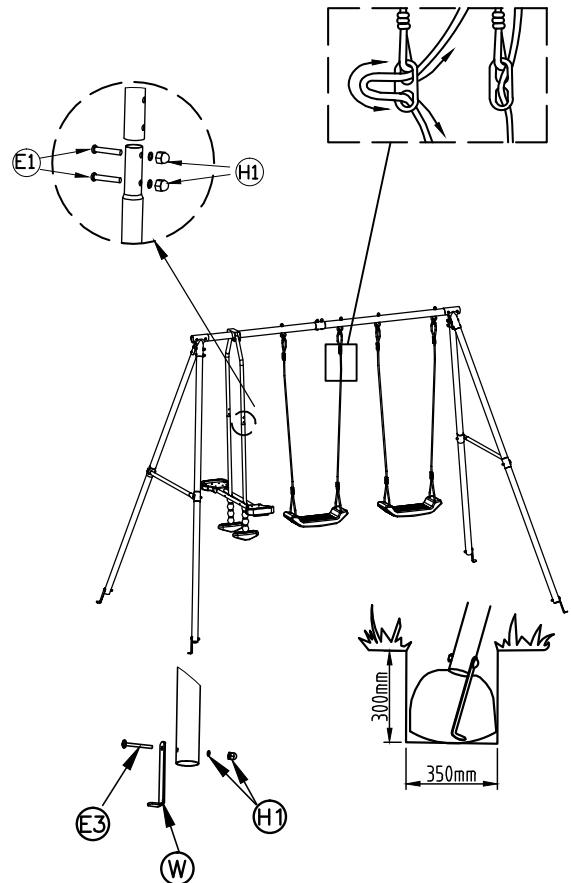

No se pare en el columpio, mantenga siempre las manos en la cuerda del columpio.

Edad de 3 a 5 años

Peso máximo de carga: 40kgs/asiento

A × 2 	S × 2 	1 × 1 	5 × 1 	10 × 4 	11 × 4 	
R × 2 	Q × 2 	D × 2 	13 × 2 	17 × 2 	16 × 2 	15 × 2 
E1 × 4  ∅6 × 32	E2 × 2  ∅6 × 42	E3 × 8  ∅6 × 58	E4 × 8  ∅8 × 60	E5 × 6  ∅8 × 65	E6 × 2  ∅8 × 85	
F1 × 8  ∅6 × 48	F2 × 2  ∅8 × 50	H1 × 22  ∅6	H2 × 22  ∅8	H3 × 2  ∅6	G1 × 4 	
J × 4 	K × 4 	W × 4 	4 5 	10, 13 		

03

F2	X2
H2	X6
G1	X4
K	X4

04

E3	X4
H1	X4

05

F1	X8	E6	X2
E2	X2	H1	X10
H2	X2	H3	X2
		J	X4

06

E1	X4	E3	X4
H1	X8		