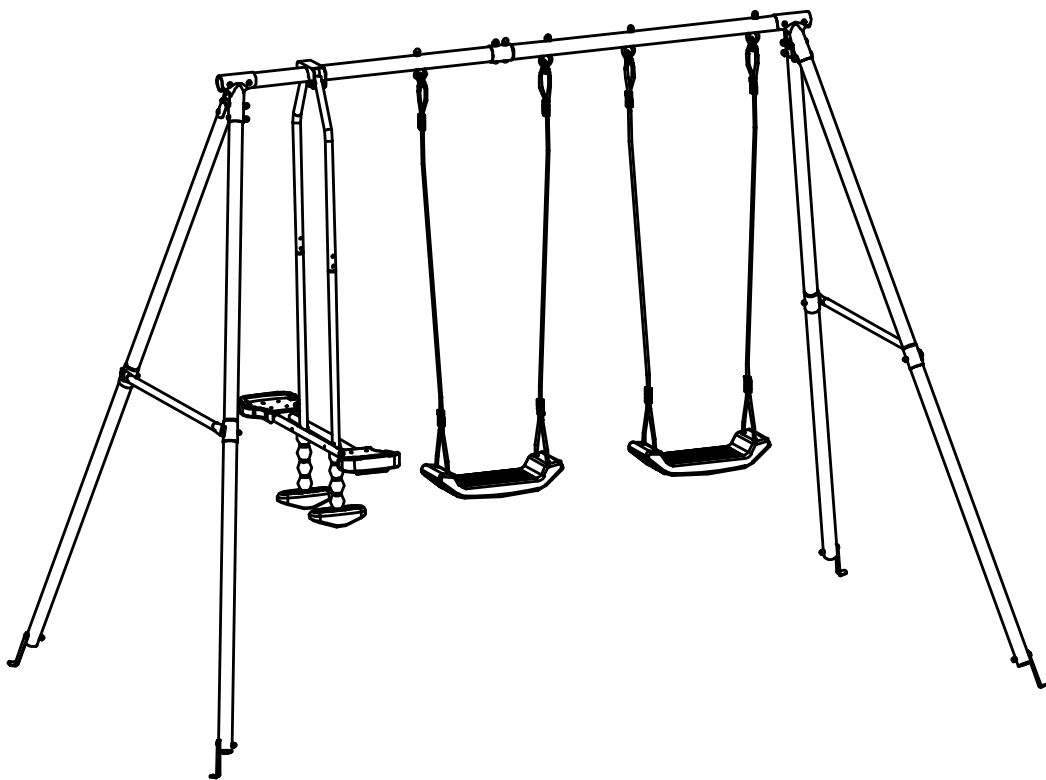

INfka002V01_GL

344-018

IMPORTANT, RETAIN FOR FUTURE REFERENCE: READ CAREFULLY

ASSEMBLY INSTRUCTION

**EN:WARNING:**

Check all the parts are well connected before use.

Regularly check and maintain the main components (suspenders, fasteners, fixings, etc.), otherwise the swing may tip over or cause a fall.

Never leave your child unattended. Use under adult supervision.

Do not stand on the swing, always keep your hands on the swing string.

Age for 3-5 years.

Maximum loading weight: 40kgs/seat

DE:WARNUNG:

Überprüfen Sie vor dem Gebrauch, ob alle Teile richtig angeschlossen sind.

Stellen Sie sich nicht auf die Schaukel, sondern halten Sie Ihre Hände immer an der Schaukel.

Alter für 3-5 Jahre

Maximales Ladegewicht: 40 kg/Sitz

FR:ATTENTION:

Vérifiez que toutes les pièces sont bien connectées avant utilisation.

Non stare in piedi sull'altalena, tieni sempre le mani sulla corda dello swing.

Età per 3-5 anni

Peso massimo di carico: 40 kg/posto

ES:ADVERTENCIAS:

Compruebe que todas las piezas estén bien conectadas antes de su uso.