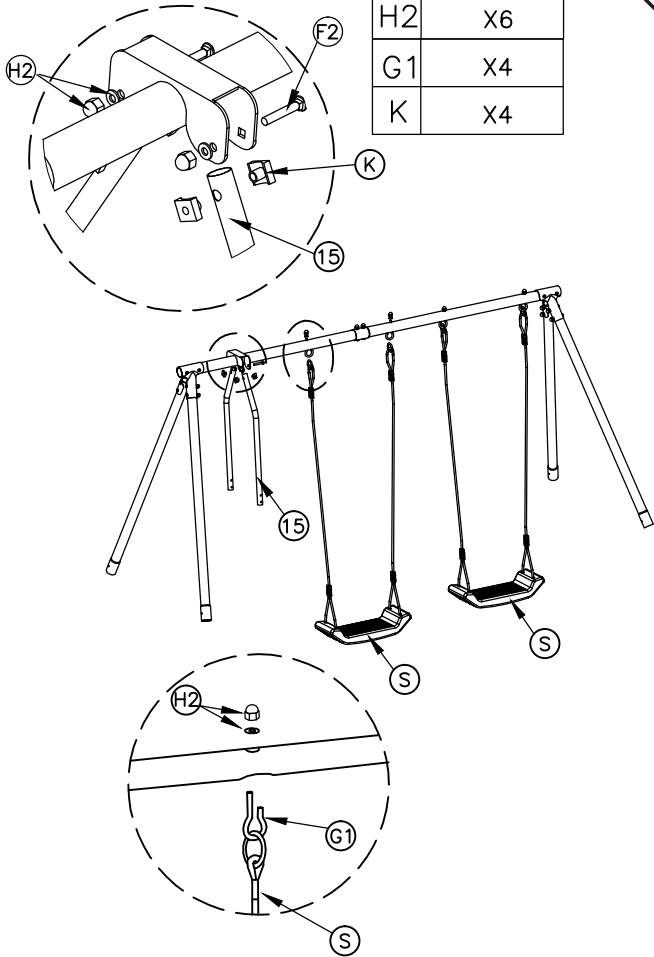

03

F2	X2
H2	X6
G1	X4
K	X4