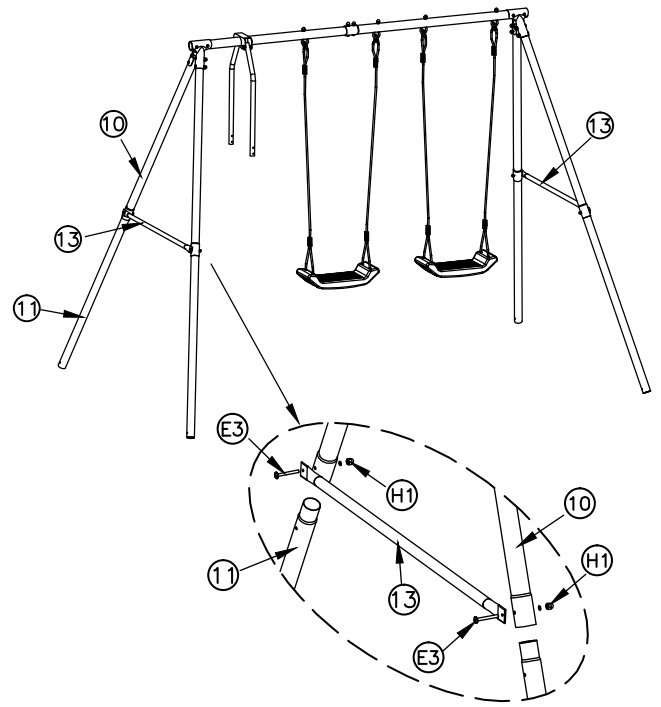

04

E3	X4
H1	X4