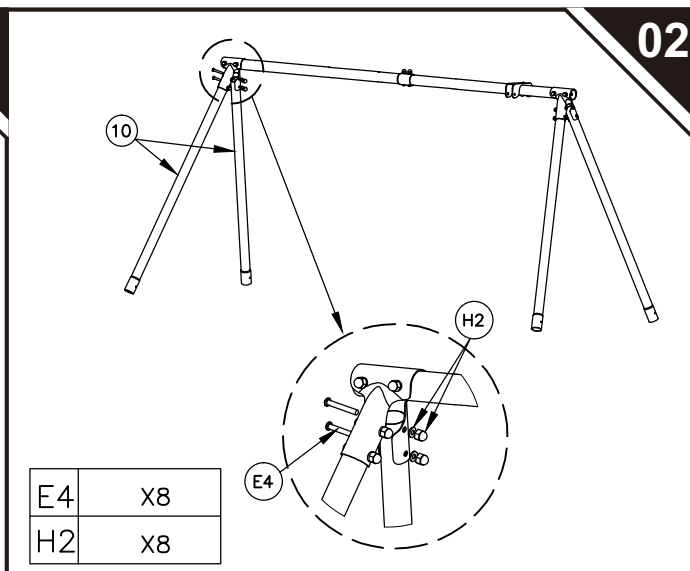

No se pare en el columpio, mantenga siempre las manos en la cuerda del columpio.

Edad de 3 a 5 años

Peso máximo de carga: 40kgs/asiento

A × 2 	S × 2 	1 × 1 	5 × 1 	10 × 4 	11 × 4 	
R × 2 	Q × 2 	D × 2 	13 × 2 	17 × 2 	16 × 2 	15 × 2 
E1 × 4  ∅6 × 32	E2 × 2  ∅6 × 42	E3 × 8  ∅6 × 58	E4 × 8  ∅8 × 60	E5 × 6  ∅8 × 65	E6 × 2  ∅8 × 85	
F1 × 8  ∅6 × 48	F2 × 2  ∅8 × 50	H1 × 22  ∅6	H2 × 22  ∅8	H3 × 2  ∅6	G1 × 4 	
J × 4 	K × 4 	W × 4 	4 5 	10, 13 		