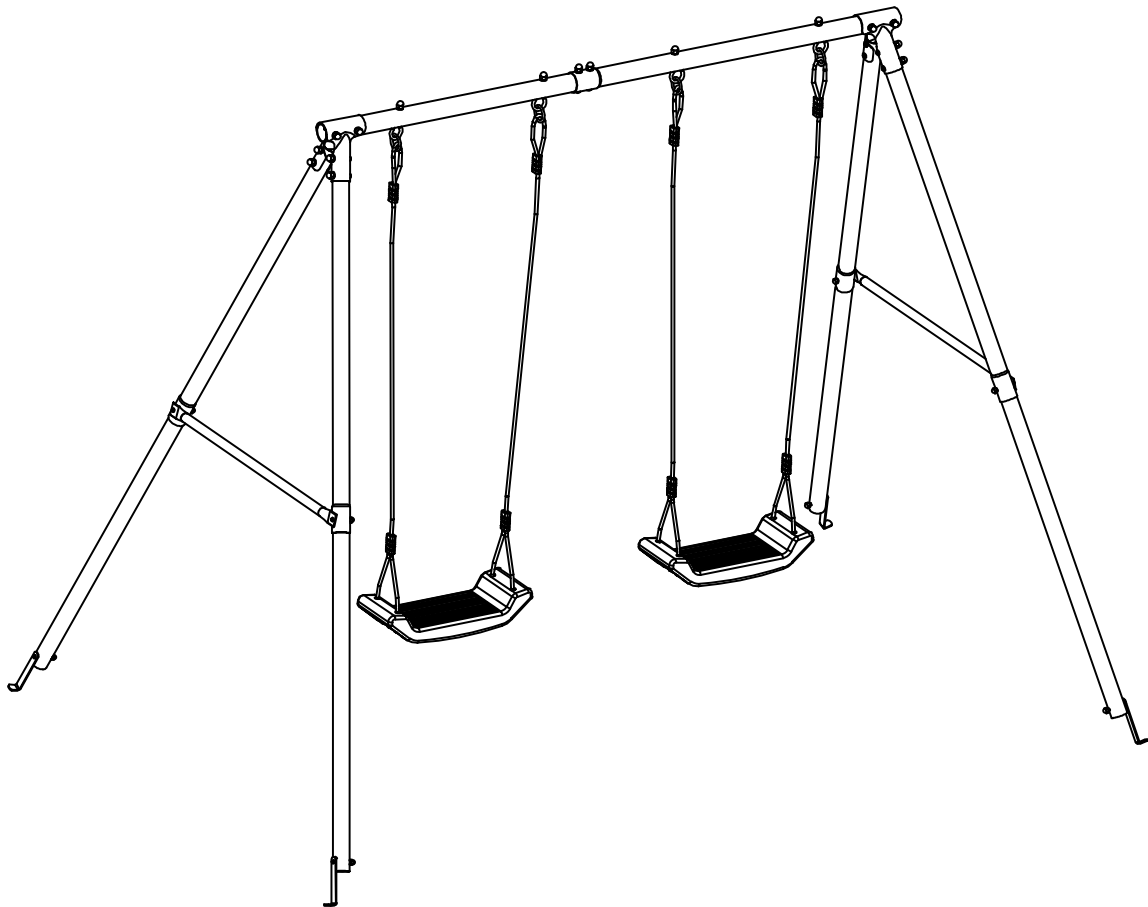

INfka006V01_GL

344-026