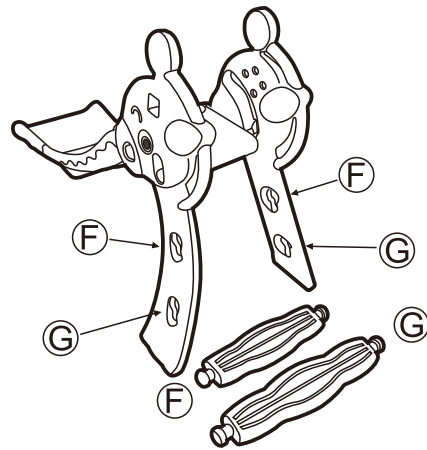

ASSEMBLY INSTRUCTION

K x 2

Corresponding to the inner groove hole 2.

Correspondant au trou de la rainure intérieure 2.

EN: Install slides and handrails. Twist the corresponding two groove holes of the slide rail to the armrest to the correct position.

FR: Installez des toboggans et des rampes. Tournez les deux rainures correspondantes de la glissière vers l'accoudoir dans la bonne position.

**Attention to pedal installation:
Left and right sticker**

**Attention à l'installation de la pédale:
Autocollant gauche et droit**

EN: The pedal is marked with left L and right R, do not press it backwards.

FR: La pédale est marquée d'un L gauche et d'un R droit, n'appuyez pas sur la pédale vers l'arrière.