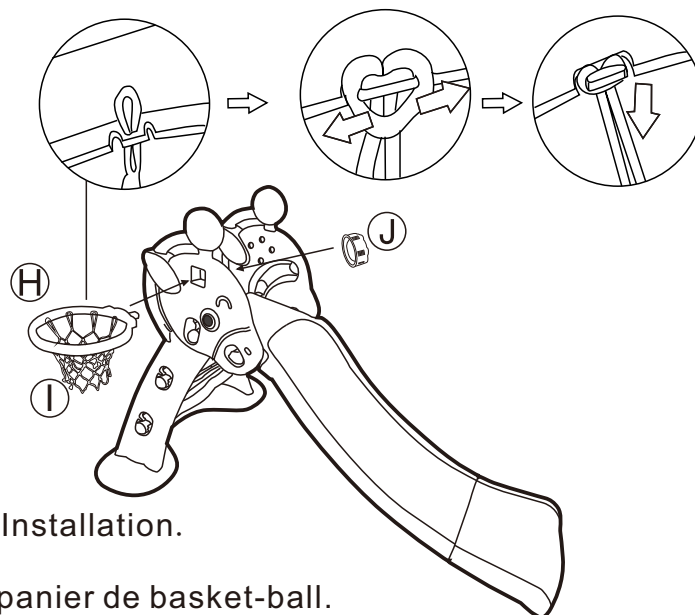

ASSEMBLY INSTRUCTION

K x 2

Corresponding to the inner groove hole 2.

Correspondant au trou de la rainure intérieure 2.

EN: Install slides and handrails. Twist the corresponding two groove holes of the slide rail to the armrest to the correct position.

FR: Installez des toboggans et des rampes. Tournez les deux rainures correspondantes de la glissière vers l'accoudoir dans la bonne position.

**Attention to pedal installation:
Left and right sticker**

**Attention à l'installation de la pédale:
Autocollant gauche et droit**

EN: The pedal is marked with left L and right R, do not press it backwards.

FR: La pédale est marquée d'un L gauche et d'un R droit, n'appuyez pas sur la pédale vers l'arrière.

EN: Install the base. Press down on the corresponding groove hole.

FR: Installer la base. Appuyez sur le trou de la rainure correspondante.

EN: Basketball hoop Installation.

FR: Installation d'un panier de basket-ball.