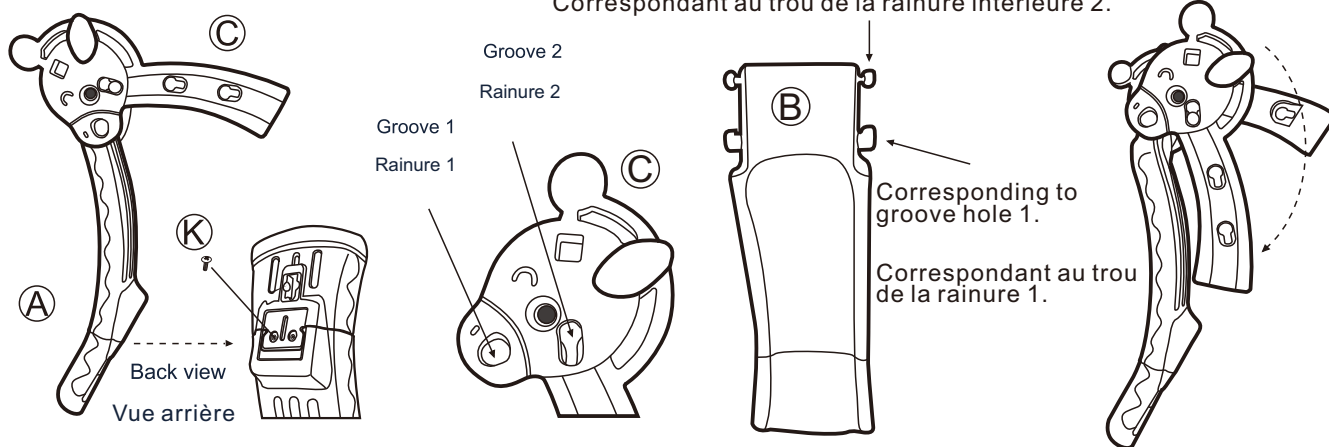

ASSEMBLY INSTRUCTION

K x 2

Corresponding to the inner groove hole 2.

Correspondant au trou de la rainure intérieure 2.

EN: Install slides and handrails. Twist the corresponding two groove holes of the slide rail to the armrest to the correct position.

FR: Installez des toboggans et des rampes. Tournez les deux rainures correspondantes de la glissière vers l'accoudoir dans la bonne position.

**Attention to pedal installation:
Left and right sticker**

**Attention à l'installation de la pédale:
Autocollant gauche et droit**

EN: The pedal is marked with left L and right R, do not press it backwards.

FR: La pédale est marquée d'un L gauche et d'un R droit, n'appuyez pas sur la pédale vers l'arrière.