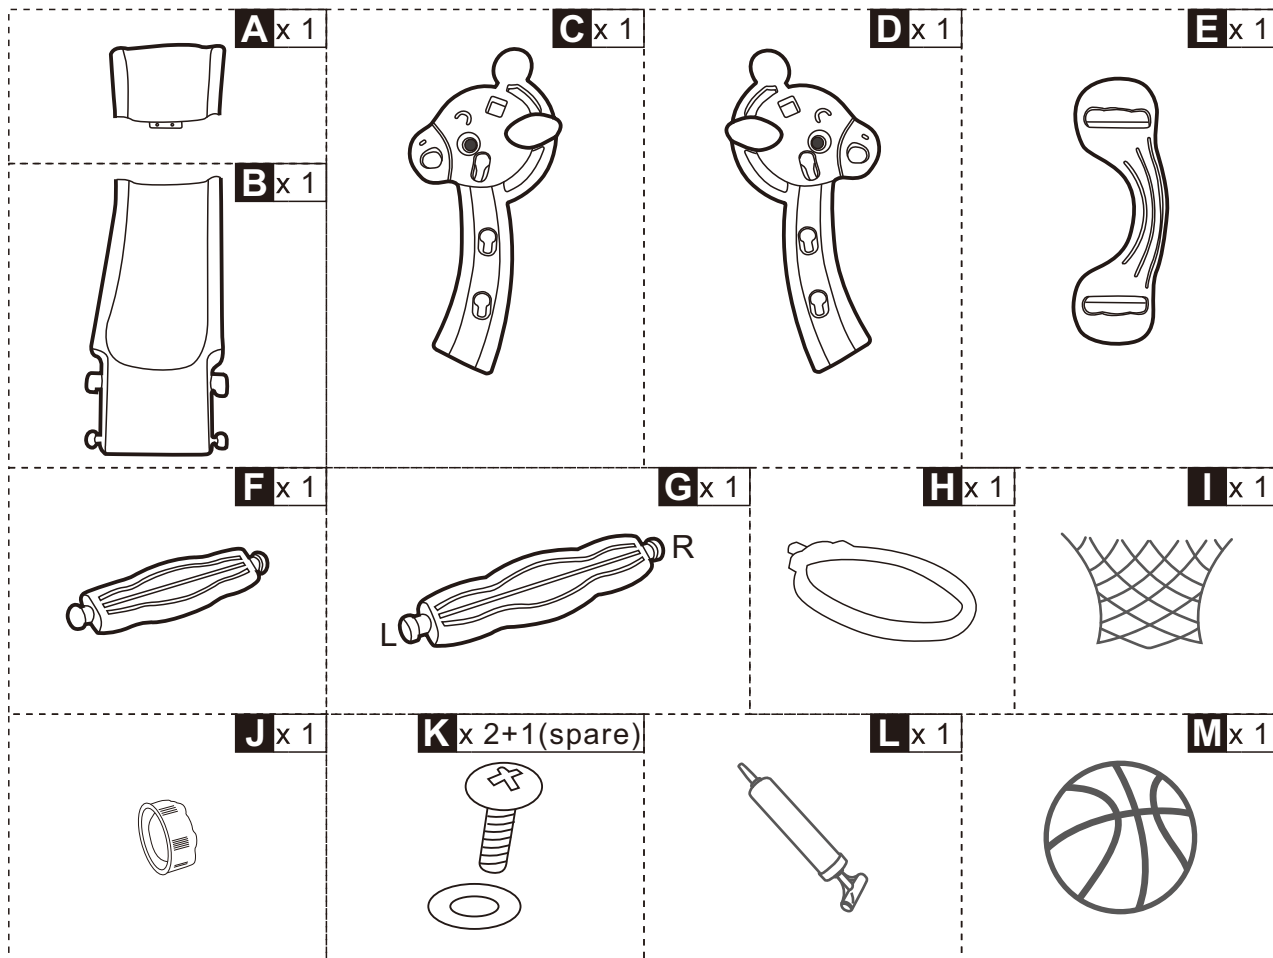

ASSEMBLY INSTRUCTION

K x 2

Corresponding to the inner groove hole 2.

Correspondant au trou de la rainure intérieure 2.

EN: Install slides and handrails. Twist the corresponding two groove holes of the slide rail to the armrest to the correct position.

FR: Installez des toboggans et des rampes. Tournez les deux rainures correspondantes de la glissière vers l'accoudoir dans la bonne position.

**Attention to pedal installation:
Left and right sticker**

**Attention à l'installation de la pédale:
Autocollant gauche et droit**

EN: The pedal is marked with left L and right R, do not press it backwards.

FR: La pédale est marquée d'un L gauche et d'un R droit, n'appuyez pas sur la pédale vers l'arrière.