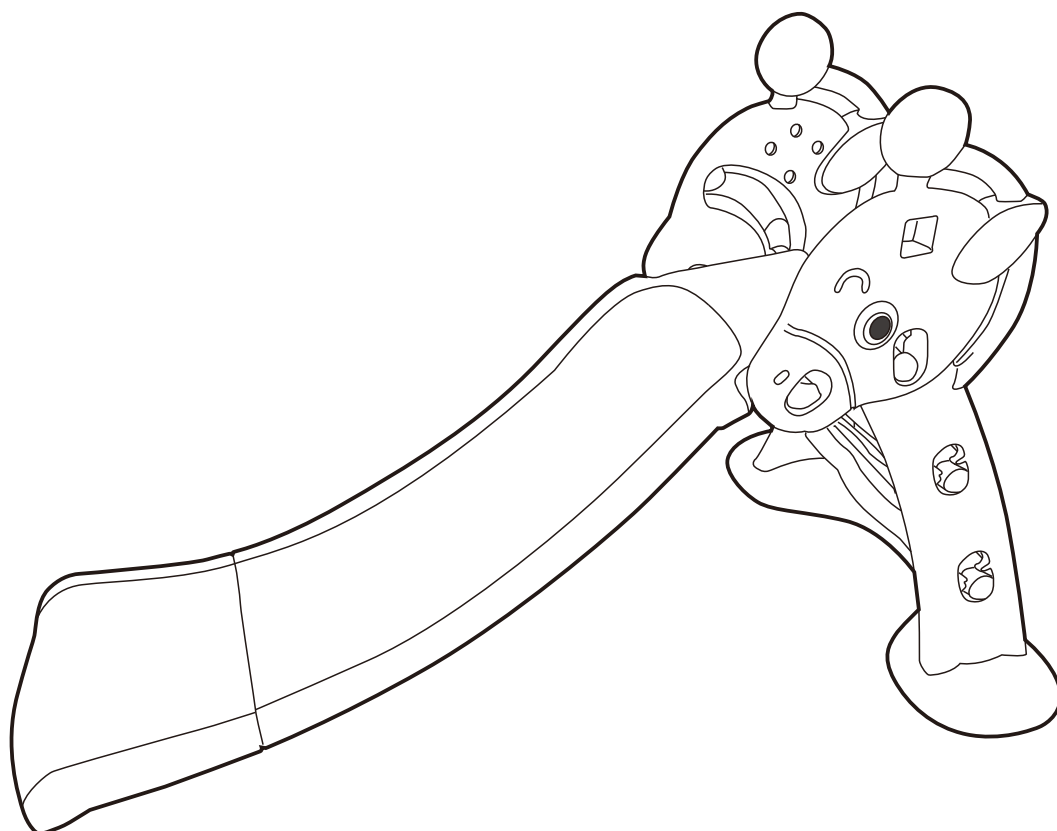

INfka018V01_US_CA

331-009