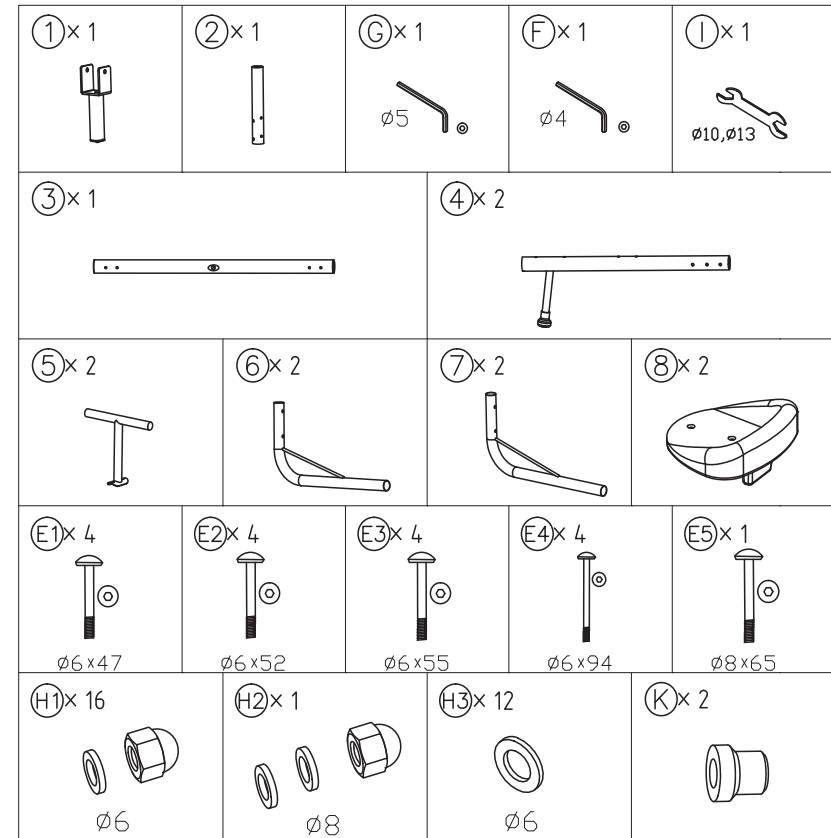

Lassen Sie Ihr Kind niemals unbeaufsichtigt. Verwendung unter Aufsicht von Erwachsenen.

Alter für 3-8 Jahre

Maximales Ladegewicht: 40 kg/Sitz

FR:

ATTENTION:

Vérifiez que toutes les pièces sont bien connectées avant utilisation.

Vérifiez et entretenez régulièrement les principaux composants (bretelles, attaches, fixations, etc.), sinon la balançoire pourrait basculer ou provoquer une chute.

Ne laissez jamais votre enfant sans surveillance. Utiliser sous la surveillance d'un adulte.

Âge de 3 à 8 ans

Poids de chargement maximum: 40kgs/siège

IT:

ATTENZIONE:

Verificare che tutte le parti siano ben collegate prima dell'uso.

Controllare e mantenere regolarmente i componenti principali (bretelle, elementi di fissaggio, fissaggi, ecc.), Altrimenti l'oscillazione potrebbe ribaltarsi o causare una caduta.

Non lasciare mai tuo figlio incustodito. Utilizzare sotto la supervisione di un adulto.

ES:

Peso máximo de carga: 40 kg/posto

ADVERTENCIAS:

Compruebe que todas las piezas estén bien conectadas antes de su uso.

Revise y mantenga regularmente los componentes principales (tirantes, sujetadores, fijaciones, etc.), de lo contrario, el columpio puede volcarse o provocar una caída.

Nunca deje a su hijo sin supervisión. Usar bajo la supervisión de un adulto.

Edad de 3 a 8 años

Peso máximo de carga: 40kgs/asiento

PART
LIST