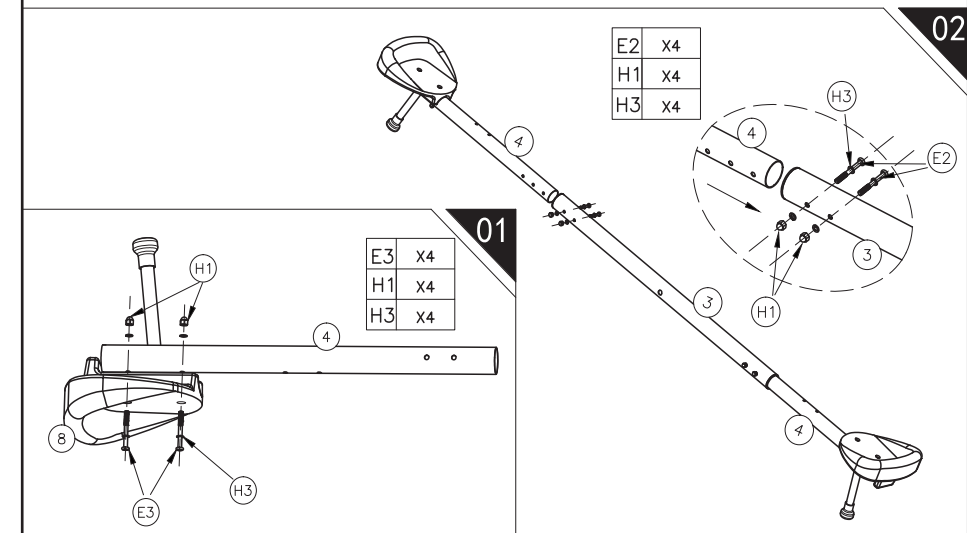

Lassen Sie Ihr Kind niemals unbeaufsichtigt. Verwendung unter Aufsicht von Erwachsenen.

Alter für 3-8 Jahre

Maximales Ladegewicht: 40 kg/Sitz

FR:

ATTENTION:

Vérifiez que toutes les pièces sont bien connectées avant utilisation.

Vérifiez et entretenez régulièrement les principaux composants (bretelles, attaches, fixations, etc.), sinon la balançoire pourrait basculer ou provoquer une chute.

Ne laissez jamais votre enfant sans surveillance. Utiliser sous la surveillance d'un adulte.

Âge de 3 à 8 ans

Poids de chargement maximum: 40kgs/siège

IT:

ATTENZIONE:

Verificare che tutte le parti siano ben collegate prima dell'uso.

Controllare e mantenere regolarmente i componenti principali (bretelle, elementi di fissaggio, fissaggi, ecc.), Altrimenti l'oscillazione potrebbe ribaltarsi o causare una caduta.

Non lasciare mai tuo figlio incustodito. Utilizzare sotto la supervisione di un adulto.

ES:

Peso máximo de carga: 40 kg/posto

ADVERTENCIAS:

Compruebe que todas las piezas estén bien conectadas antes de su uso.

Revise y mantenga regularmente los componentes principales (tirantes, sujetadores, fijaciones, etc.), de lo contrario, el columpio puede volcarse o provocar una caída.

Nunca deje a su hijo sin supervisión. Usar bajo la supervisión de un adulto.

Edad de 3 a 8 años

Peso máximo de carga: 40kgs/asiento

PART
LIST