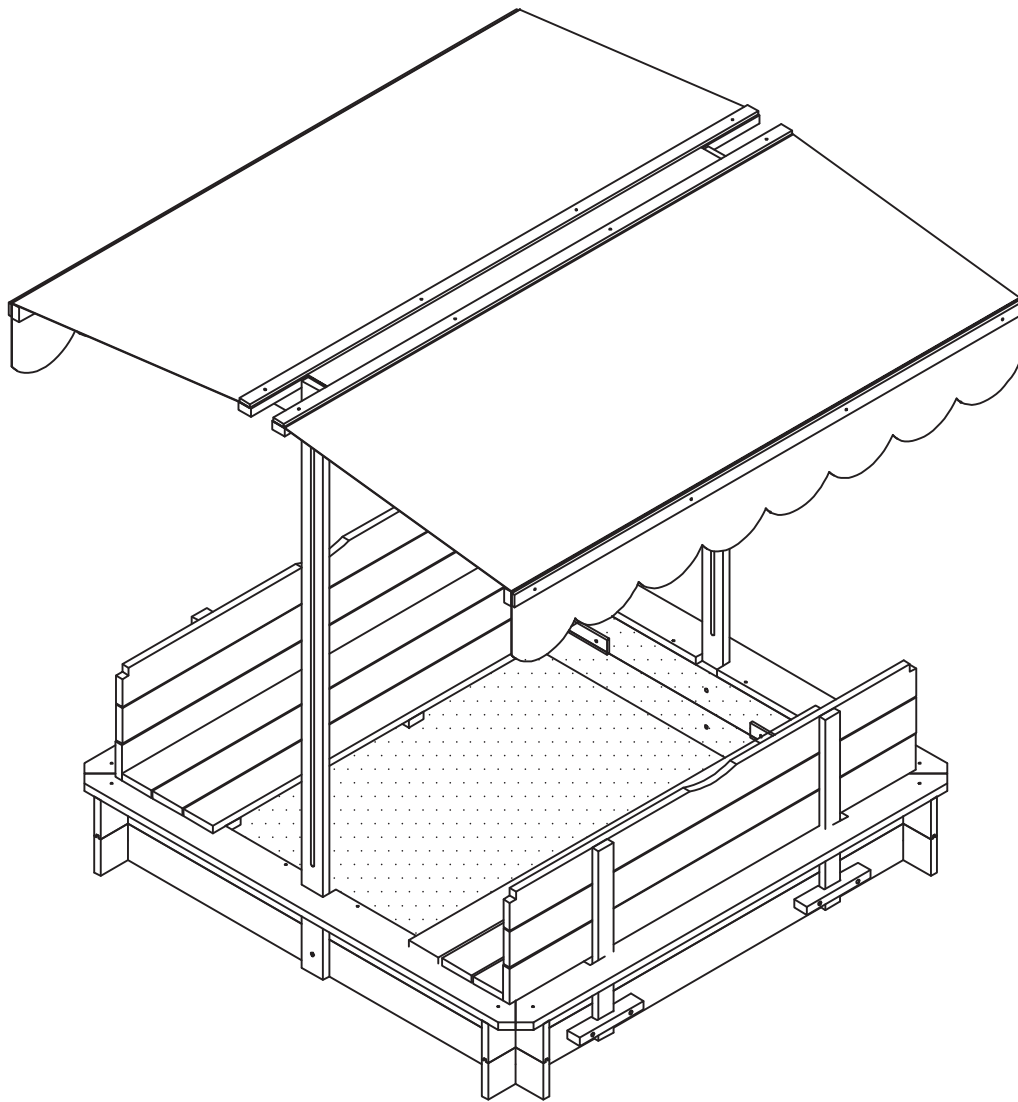

INfkd011V01_GL

343-029

IMPORTANT, RETAIN FOR FUTURE REFERENCE: READ CAREFULLY

ASSEMBLY & INSTRUCTION MANUAL

EN

Name: Kids Sandbox
Compliant to EN71-1,2,3
Model: 343-029
FOR AGES 3~7 years
Maximum user weight 50kg

WARNING: CHOKING HAZARD-SMALL PARTS
NOT FOR CHILDREN UNDER 3YRS. ADULT ASSEMBLY REQUIRED.

FR

Name: Kids Sandbox
Compliant to EN71-1,2,3
Model: 343-029
FOR AGES 3~7 years
Maximum user weight 50kg

AVERTISSEMENT : PRÉSENCE DE PETITES PIÈCES - RISQUE D'ÉTOUFFEMENT
DÉCONSEILLÉ POUR LES ENFANTS DE MOINS DE 3 ANS. UN ADULTE EST
REQUIS POUR L'ASSEMBLAGE.

ES

Name: Kids Sandbox
Compliant to EN71-1,2,3
Model: 343-029
FOR AGES 3~7 years
Maximum user weight 50kg

"ADVERTENCIA
PELIGRO DE ASFIXIA Piezas pequeñas. No adecuado para menores de 36 meses.
EL PRODUCTO DEBE SER MONTADO POR UN ADULTO"